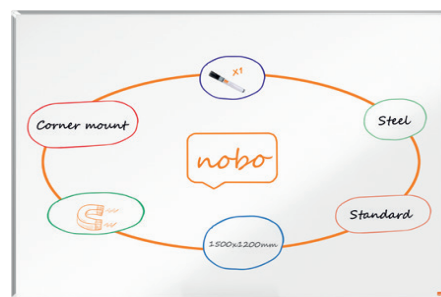

Pizarras blancas PREMIUM PLUS | Formato CLÁSICO

48973	Pizarra NOBO Premium Plus acero vitrificado 600x450 mm, blanco, ecolabel
48906	Pizarra NOBO Premium Plus acero vitrificado 900x600mm, blanco, ecolabel
48907	Pizarra NOBO Premium Plus acero vitrificado 1200x900mm, blanco, ecolabel
48908	Pizarra NOBO Premium Plus acero vitrificado 1500x1000mm, blanco, ecolabel
48918	Pizarra NOBO Premium Plus acero vitrificado 1500x1200mm, blanco, ecolabel
48896	Pizarra NOBO Premium Plus acero vitrificado 1800x1200mm, blanco, ecolabel
48982	Pizarra NOBO Premium Plus acero vitrificado 2000x1000mm, blanco, ecolabel
48905	Pizarra NOBO Premium Plus acero vitrificado 2400x1200mm, blanco, ecolabel
48897	Pizarra NOBO Premium Plus acero vitrificado 3000x1200mm, blanco, ecolabel
48894	Pizarra NOBO Premium Plus acero lacado 600x450 mm, blanco, ecolabel
48890	Pizarra NOBO Premium Plus acero lacado 900x600mm, blanco, ecolabel
48891	Pizarra NOBO Premium Plus acero lacado 1200x900mm, blanco, ecolabel
48892	Pizarra NOBO Premium Plus acero lacado 1500x1000mm, blanco, ecolabel
48893	Pizarra NOBO Premium Plus acero lacado 1800x1200mm, blanco, ecolabel
48987	Pizarra NOBO Premium Plus acero lacado 2000x1000mm, blanco, ecolabel
48898	Pizarra NOBO Premium Plus acero lacado 2400x1200mm, blanco, ecolabel
48899	Pizarra NOBO Premium Plus acero lacado 3000x1200mm, blanco, ecolabel