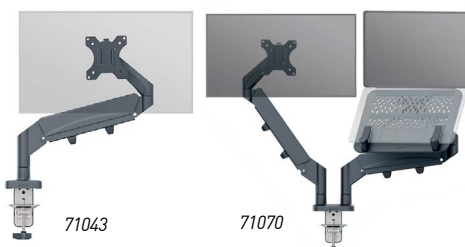

71043

71048

71070

Braç suports per a monitor / portàtil

Per a monitor màx. 32" i 9 kg.

Codi 71043 Amb 1 braç.

Codi 71048 Amb 2 braços.

Codi 71070 Amb 2 braços, dels quals, 1 per portàtil de màx. 17".

Taula escriptori amb regulació d'alçada i complements organitzadors.

Codi 71121 Taula 60x80 amb regulació manual d'alçada fins a 114 cm.

Codi 71120 Taula 60x80 amb regulació elèctrica d'alçada fins a 130 cm.

Codi 71124 Taula 60x80 plegable, regulació manual, alçada fins a 109 cm.

71123

71122

LEITZ®
FEEL GOOD

Codi 71123 Panell organitzador 25x42 cm + suport bloc de notes.

Codi 71122 Panell organitzador 25x80 cm + suport portàtil 15" - 3 kg.