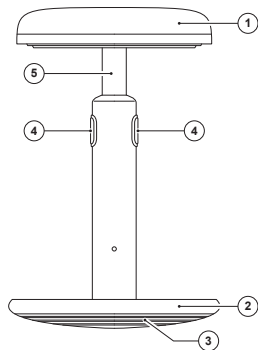

ES

Gracias por elegir Leitz Ergo Cosy

Este producto es un taburete que permite sentarse y levantarse de forma ergonómica. Con él podrá elegir libremente entre trabajar sentado o de pie tanto en la oficina como en casa. Este producto proporciona flexibilidad y comodidad a la vez que garantiza una postura segura, incluso en suelos lisos.

Descripción del producto

1. Asiento
2. Soporte
3. Superficie de goma
4. Botones de ajuste de altura
5. Tubo del asiento

Información de seguridad

⚠ PRECAUCIÓN

Asegúrese de leer y comprender estas instrucciones, incluyendo todas las especificaciones técnicas. Este producto está diseñado para ser utilizado como un taburete para sentarse y levantarse en un entorno de oficina o en el hogar. Este producto no es un juguete. Asegúrese de que este producto está fuera del alcance de los niños y los animales domésticos. Conserve toda la información de seguridad y las instrucciones para futuras consultas. El fabricante no se responsabiliza de los casos de daños materiales o personales causados por una instalación, manipulación o uso incorrectos. El producto está destinado a ser utilizado en interiores. No supere la capacidad de carga máxima. No se apoye ni se ponga de pie sobre el producto. No coma ni beba mientras utiliza este producto. Tenga cuidado con los cables para evitar tropiezos. Mantenga el producto alejado del aceite, los líquidos, la humedad, y no lo utilice en superficies resbaladizas (por ejemplo, en suelos encerados o pulidos). No intente abrir, modificar o reparar el producto. Solo personal formado o cualificado podrá encargarse de las reparaciones o trabajos en el mecanismo de ajuste de altura.

Especificaciones técnicas

Códigos de producto	65180019/65180061/65180089
Dimensiones	ø341 mm (asiento); ø369 mm (soporte)
Altura regulable	46 cm-79 cm
Peso	~7 kg
Capacidad de carga máxima	110 kg