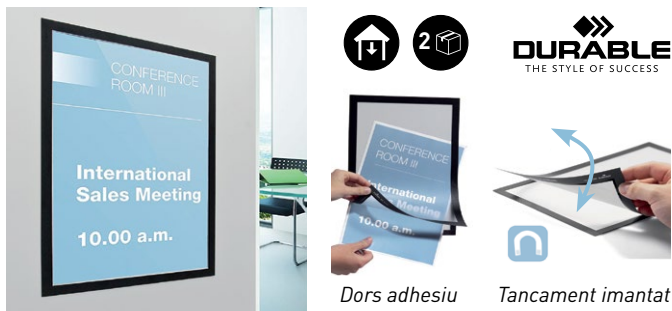

Marc autoadhesiu DuraFrame® per a ús interior.
Dors adhesiu i tancament magnètic.
Làmina antireflectant.

Pack de 2 marcs mida A4. **16,90 €/pack**

Altres mides al nostre web!

La unitat surt a **8,45 €**

Marc magnètic DuraFrame® per a ús interior.
Dors magnètic per a fixar sobre superfícies metàl·liques. Làmina antireflectant.

Pack de 5 marcs mida A4. **29,80 €/pack**

Altres mides al nostre web!

La unitat surt a **5,96 €**