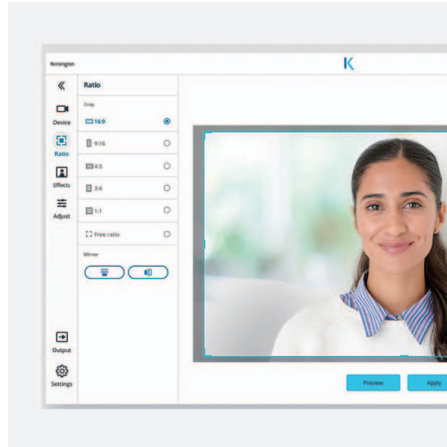

Prestaciones:

- Optimizada para Microsoft Teams, Zoom, etc.
- El estrecho campo de visión de 75° mantiene el enfoque centrado en usted
- Permite personalizar los ajustes de vídeo con Kensington Konnect™ **K**
- Movimiento horizontal, inclinación y zoom 2x electrónicos para cambiar el punto focal
- Ajuste manual de 37° en vertical y 360° en horizontal
- Sensor de gran tamaño para generación de imágenes en condiciones de poca luz
- Micrófono omnidireccional con cancelación de ruido
- Cumple los requisitos de la protección contra lavados

Tecnología optimizada de vídeo

Ofrece vídeos de alta calidad en 1080p (1920x1080 a 30 fps) con enfoque automático y soporte mejorado para entornos con poca luz.

Software simple y potente

Kensington Connect™ le permite personalizar los ajustes de la videoconferencia con solo pulsar un botón, así como crear perfiles de uso personalizados.

Centrada en la privacidad

El estrecho campo de visión diagonal de 75° mantiene el enfoque centrado en usted en las llamadas personales y cuenta con una tapa integrada para el objetivo que le permite controlar cuándo pueden verle.

Posicionamiento versátil

Incluye ajuste horizontal, inclinación y zoom 2x electrónicos (ePTZ) con ajuste manual de 37° en vertical y 360° en horizontal para poder conseguir los mejores ángulos de cámara.