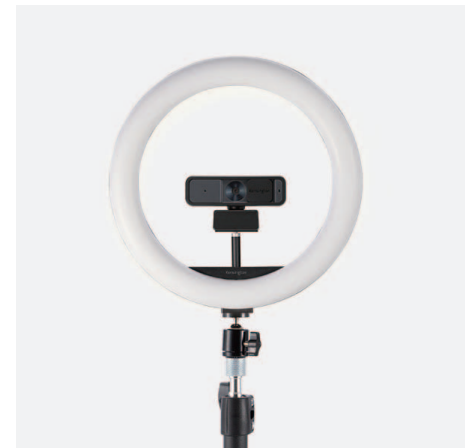

Prestaciones:

- Optimizada para Microsoft Teams, Zoom, etc.
- El estrecho campo de visión de 75° mantiene el enfoque centrado en usted
- Permite personalizar los ajustes de vídeo con Kensington Konnect™ **K**
- Movimiento horizontal, inclinación y zoom 2x electrónicos para cambiar el punto focal
- Ajuste manual de 37° en vertical y 360° en horizontal
- Sensor de gran tamaño para generación de imágenes en condiciones de poca luz
- Micrófono omnidireccional con cancelación de ruido
- Cumple los requisitos de la protección contra lavados

Centrada en la privacidad

El estrecho campo de visión diagonal de 75° mantiene el enfoque centrado en usted en las llamadas personales y cuenta con una tapa integrada para el objetivo que le permite controlar cuándo pueden verle.

Posicionamiento versátil

Incluye ajuste horizontal, inclinación y zoom 2x electrónicos (ePTZ) con ajuste manual de 37° en vertical y 360° en horizontal para poder conseguir los mejores ángulos de cámara.

Micrófono omnidireccional

El micrófono omnidireccional con tecnología de reducción de ruido le garantiza que le escucharán a la perfección.

Compatible con el ecosistema de Kensington

Cree una configuración adaptada a su entorno combinándola con un soporte de escritorio (K87651WW) y un anillo luminoso (K87653WW). También es compatible con otros accesorios.