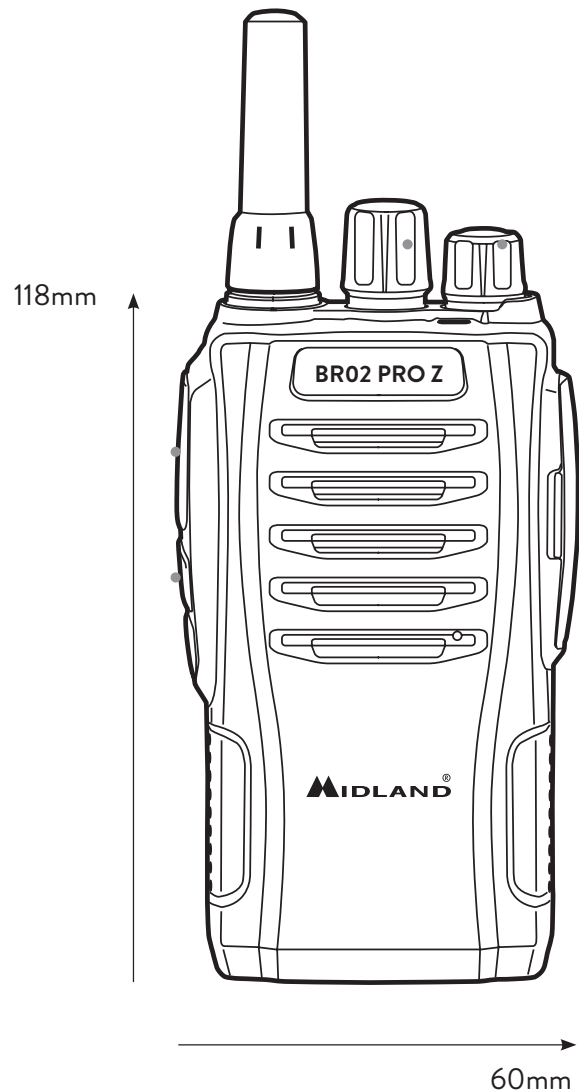

MIDLAND®

BR02 PRO Z

2 unidades Codi 35626

¿Necesita una radio profesional sin tener que conocer todos los detalles de su funcionamiento? BR02 PRO Z es la solución adecuada para usted. Con 32 canales que se pueden seleccionar rápidamente y ahorro automático de batería (función de ahorro automático de energía), la comunicación será rápida e inmediata, ideal para trabajadores sin tiempo que perder.

WALKIE TALKIE

BR02 PRO Z

CARACTERÍSTICAS TÉCNICAS

- 16 nuevos canales PMR446
- 32 canales PMR446 (16 + 16 preprogramados)
- Banda de frecuencia: 446.00625 - 446.09375MHz
- Selección rápida 16/32 canales
- Anuncios de voz
- 50 tonos CTCSS + 116 códigos DCS "N" + 116 DCS "I"
- Función Monitor
- Función Scan (activada mediante software de programación)
- Ahorro de energía automático
- Peso: 180 g (incluida la batería)
- Dimensiones: 118 x 60 x 35 mm (antena excluida)