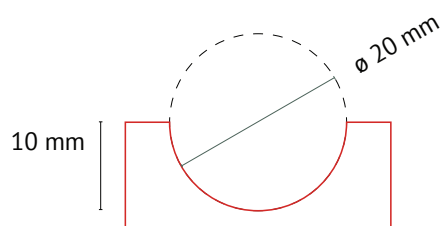

Troqueladora DP-010

Troqueladora DP-010

Codi: 12108

20
hojas 80 gr.
1
mm plástico

← **hojas** →

Troqueladora de uñero.

Perfecta para pequeñas tiradas de calendarios con colgador.
Con guía lateral ajustable.

FICHA TÉCNICA

DP - 010

Referencia	33055
Accionamiento	manual
Troqueles	uñero $\varnothing 20 \text{ mm}$
Capacidad	20 hojas (80 g/m ²) plástico 1 mm
Margen, mm	-
Base milimetrada	-
Guía de ajuste	hasta A3
Dimensiones, mm (an. x alt. x prof.)	143 x 60 x 113
Peso, g	495
Garantía	1 año