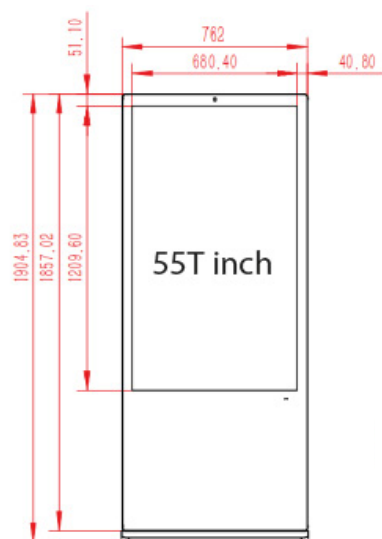

Altavoz incorporado: Un solución audiovisual potente gracias a sus altavoces que llamarán la atención con su alta calidad de sonido.

Opcional: Cámara

VESA: 400*400mm

Certificaciones:

CE, EMC, IK, LVD

SKU	EC-IT-55-2KB350TW
Tamaño pantalla	55"
Marca	LG
Resolución	Full HD 1920*1080
Brillo	350cd/m ²
Área Visualización	1210*680mm (Horizontal/Vertical)
Contraste	1300 : 1 (Typ)
Angulo de Visión	178°H/178°V
Gama de colores	16.7M, 68%
Consumo promedio	150W/m ²
Consumo en reposo	1W/m ²
Vida útil	60.000 horas
Tensión de trabajo	AC 100-240V - 60Hz
Tamaño Tótem	1905*762*95mm
Audio	MP3, WMA, APE, Flac
Video	RM/RMVB, MKV, TS, AVI, VOB, MOV, WMV, MP4
Imagen	JPG, BMP, GIF
Altavoces	2*8Ω5W
Temperatura de trabajo	0°C~50°C
Humedad de almacenaje	-10C~60C
Material de estructura	Chasis Aluminio - Caja trasera SPCC
Táctil	Táctil
Sistema Operativo	Windows I5 4GB+256GB
Protección	IP32
Cristal Templado	6mm