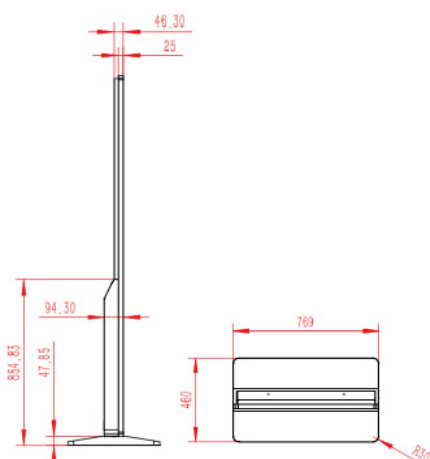

Altavoz incorporado: Un solución audiovisual potente gracias a sus altavoces que llamarán la atención con su alta calidad de sonido.

Opcional: Cámara

VESA: 400*400mm

Certificaciones:

CE, EMC, IK, LVD

SKU	EC-IT-55-2KB350TW
Tamaño pantalla	55"
Marca	LG
Resolución	Full HD 1920*1080
Brillo	350cd/m ²
Área Visualización	1210*680mm (Horizontal/Vertical)
Contraste	1300 : 1 (Typ)
Angulo de Visión	178°H/178°V
Gama de colores	16.7M, 68%
Consumo promedio	150W/m ²
Consumo en reposo	1W/m ²
Vida útil	60.000 horas
Tensión de trabajo	AC 100-240V - 60Hz
Tamaño Tótem	1905*762*95mm
Audio	MP3, WMA, APE, Flac
Video	RM/RMVB, MKV, TS, AVI, VOB, MOV, WMV, MP4
Imagen	JPG, BMP, GIF
Altavoces	2*8Ω5W
Temperatura de trabajo	0°C~50°C
Humedad de almacenaje	-10C~60C
Material de estructura	Chasis Aluminio - Caja trasera SPCC
Táctil	Táctil
Sistema Operativo	Windows I5 4GB+256GB
Protección	IP32
Cristal Templado	6mm