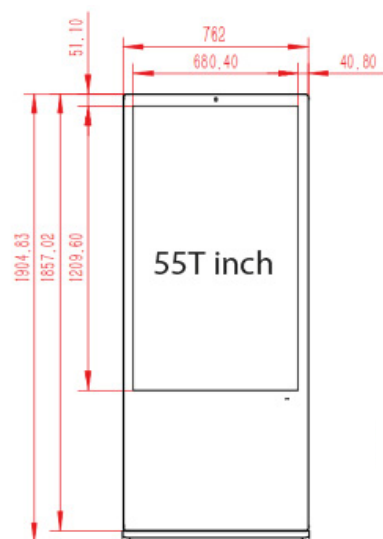

Opcional: Cámara

VESA: 400*400mm

Certificaciones:

CE, EMC, IK, LVD

SKU	EC-IT-55-2KB350NA
Tamaño pantalla	55"
Marca	LG
Resolución	Full HD 1920*1080
Brillo	350cd/m ²
Área Visualización	1210*680mm (Horizontal/Vertical)
Contraste	1300 : 1 (Typ)
Angulo de Visión	178°H/178°V
Gama de colores	16.7M, 68%
Consumo promedio	150W/m ²
Consumo en reposo	1W/m ²
Vida útil	60.000 horas
Tensión de trabajo	AC 100-240V - 60Hz
Tamaño Tótem	1905*762*95mm
Audio	MP3, WMA, APE, Flac
Video	RM/RMVB, MKV, TS, AVI, VOB, MOV, WMV, MP4
Imagen	JPG, BMP, GIF
Altavoces	2*8Ω5W
Temperatura de trabajo	0°C~50°C
Humedad de almacenaje	-10C~60C
Material de estructura	Chasis Aluminio - Caja trasera SPCC
Táctil	Sin Táctil
Sistema Operativo	Android 2 GB + 16 GB
Protección	IP32
Cristal Templado	6mm