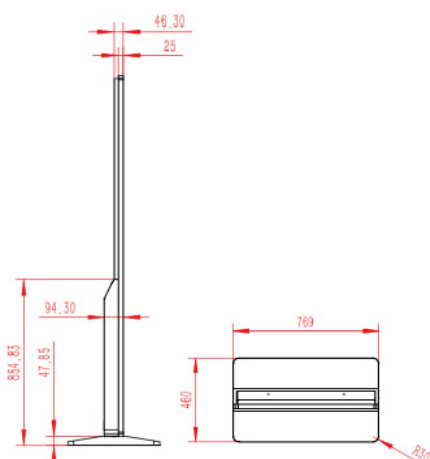

Opcional: Cámara

VESA: 400*400mm

Certificaciones:

CE, EMC, IK, LVD

SKU	EC-IT-55-2KB350NA
Tamaño pantalla	55"
Marca	LG
Resolución	Full HD 1920*1080
Brillo	350cd/m ²
Área Visualización	1210*680mm (Horizontal/Vertical)
Contraste	1300 : 1 (Typ)
Angulo de Visión	178°H/178°V
Gama de colores	16.7M, 68%
Consumo promedio	150W/m ²
Consumo en reposo	1W/m ²
Vida útil	60.000 horas
Tensión de trabajo	AC 100-240V - 60Hz
Tamaño Tótem	1905*762*95mm
Audio	MP3, WMA, APE, Flac
Video	RM/RMVB, MKV, TS, AVI, VOB, MOV, WMV, MP4
Imagen	JPG, BMP, GIF
Altavoces	2*8Ω5W
Temperatura de trabajo	0°C~50°C
Humedad de almacenaje	-10C~60C
Material de estructura	Chasis Aluminio - Caja trasera SPCC
Táctil	Sin Táctil
Sistema Operativo	Android 2 GB + 16 GB
Protección	IP32
Cristal Templado	6mm