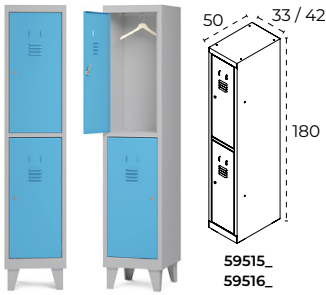

TAQUILLES METÀL·LIQUES amb 2 portes per mòdul

Colors acabat de sèrie:

_B: Estructura color gris RAL 7035 + Porta color blau RAL 5009

_S: Estructura color gris RAL 7035 + Porta color gris RAL 7035

* Per a altres colors, consulti'ns.

* Penjadors no inclosos.

Taquilles individuals

Amplada	Color	Codi
30 cm		59515B
30 cm		59515S
40 cm		59516B
40 cm		59516S