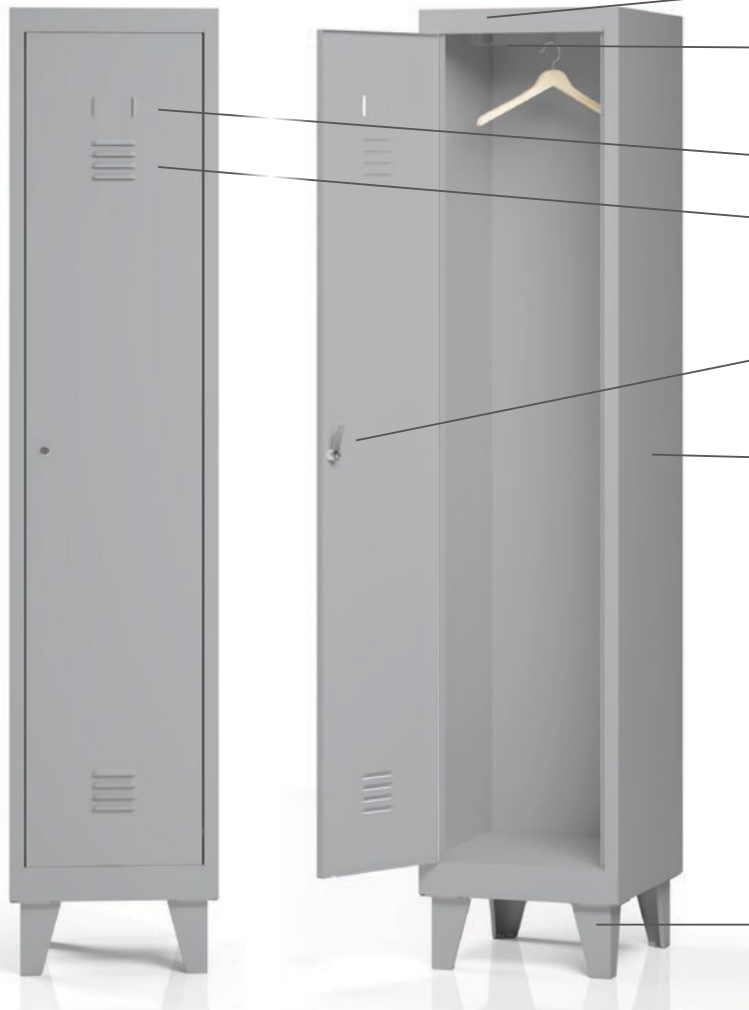

Múltiples combinacions i acabats per adaptar-se a tot tipus de necessitats.

Sistema de frontissa pivotant amb obertura de 125°

Interior amb forats per a penjador en els models d'1 i 2 portes

* Penjador no inclòs.