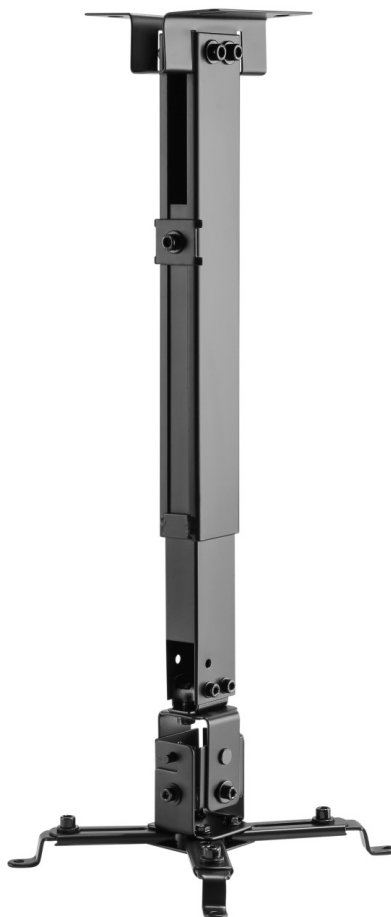

AISENS[®]

Ficha Técnica de Producto

CWP01TSE-047 - Soporte universal inclinable y extensible de techo/pared para proyector

P/N: CWP01TSE-047 EAN: 8436574703467

AISENS[®] - Soporte universal inclinable y extensible de techo/pared para proyector.

Fabricado con acero de alta resistencia y pintado con pintura electrostática para un acabado perfecto.

Se puede instalar en techo plano o en la pared.

Incluye tacos de la marca FISCHER en el kit de montaje para una instalación profesional y segura.

Sistema de pasacables: dispone de unos orificios para poder pasar los cables por el interior del tubo. Manual de instrucciones multi idiomas.

Especificaciones

Soporte universal inclinable y extensible de techo/pared para proyector.