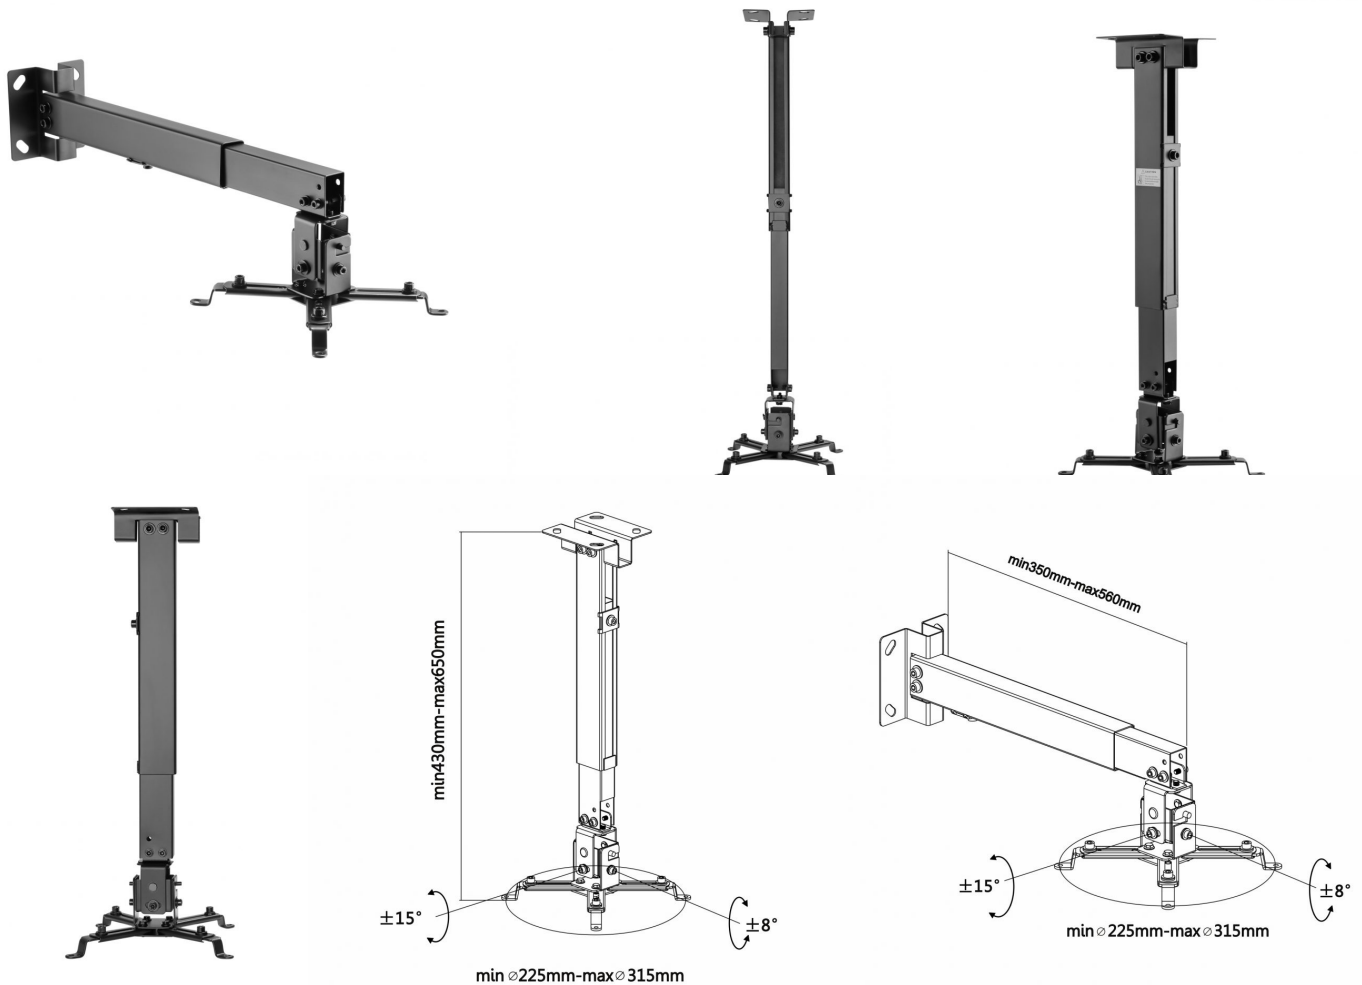

AISENS[®]

Ficha Técnica de Producto

CWP01TSE-047 - Soporte universal inclinable y extensible de techo/pared para proyector

P/N: CWP01TSE-047 EAN: 8436574703467

AISENS[®] - Soporte universal inclinable y extensible de techo/pared para proyector.

Fabricado con acero de alta resistencia y pintado con pintura electrostática para un acabado perfecto.

Se puede instalar en techo plano o en la pared. Incluye tacos de la marca FISCHER en el kit de montaje para una instalación profesional y segura.

Sistema de pasacables: dispone de unos orificios para poder pasar los cables por el interior del tubo. Manual de instrucciones multi idiomas.

Especificaciones

Soporte universal inclinable y extensible de techo/pared para proyector.

Angulo de giro: -8° / +8° (depende de la instalación y del espacio disponible)

Distancia entre techo y proyector: ajustable entre 430 y 650mm

Distancia entre pared y proyector: ajustable entre 350 y 560mm