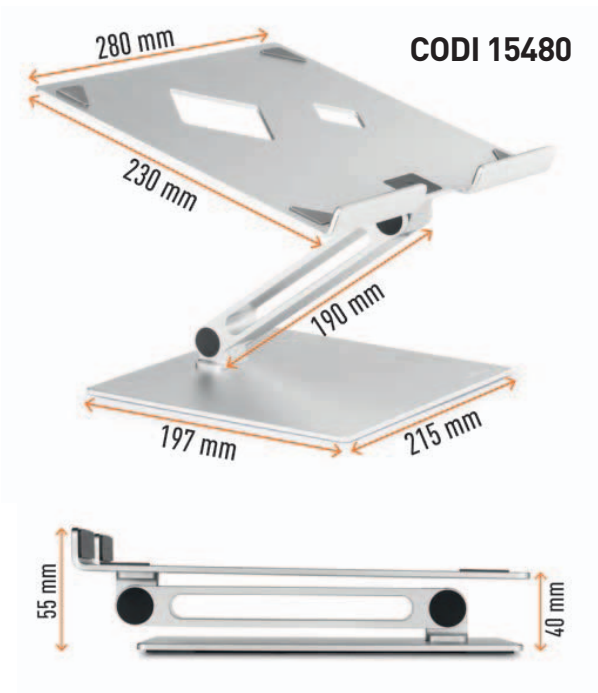

LAPTOP STAND RISE SUPORT PER A PORTÀTIL

CODI 15480

Suport universal ajustable per a portàtils i tauletes 10" a 17" polzades (fins a 5 kg)

- Facilita l'ergonomia al lloc de treball gràcies a la infinitat d'ajustos d'alçada i angles de lectura disponibles
- Permet l'ús del portàtil com a pantalla d'escriptori (en combinació amb un teclat i ratolí, no inclosos)
- Gran estabilitat per a treballar amb seguretat
- Amb coixinets de goma antilliscants per a protegir contra rascades
- Gran estabilitat per a treballar amb seguretat
- Amb coixinets de goma antilliscants per a protegir contra rascades
- Plegable i mòbil, per a estalviar espai
- Orificis de ventilació i placa d'alumini per dissipar millor la calor
- Gran plataforma per facilitar l'obertura i tancament del portàtil
- Suport robust, permanent i fiable, fet d'alumini de 3,5 mm de gruix