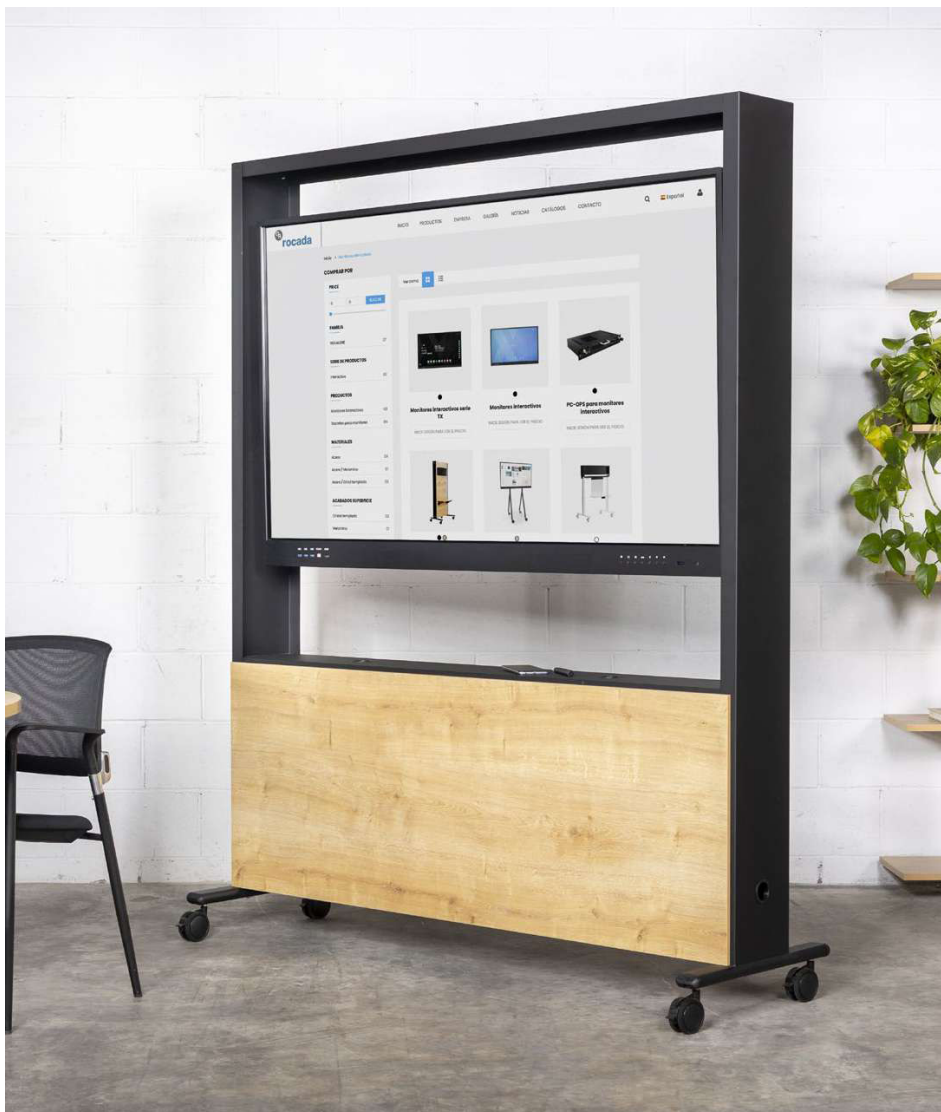

INTERAC-ST 100

SOPORTE MÓVIL PARA MONITORES INTERACTIVOS

Soporte móvil de gran diseño y funcionalidad compatible con los monitores interactivos de 65". Una combinación perfecta de acabados metálicos y de madera para una elegancia máxima. Su estructura permite la utilización de accesorios para todo tipo de presentaciones y una fácil conexión entre ellos gracias a los diferentes pasos de cables. Amplia zona inferior para almacenar dispositivos varios, baterías o fuentes de alimentación para una total autonomía. Dispone de 4 ruedas equipadas con freno de seguridad. Se suministra parcialmente montado

Ref.	Descripción	Uds.	cm (producto)	cm (packaging)	kg / m ³ (packaging)
INTERAC-ST100	Soporte móvil ST100	1	162 x 198 x 50	-	53,00 kg / 0,150 m ³