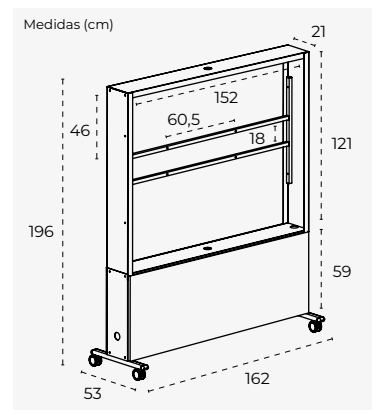

Ref.	Descripción	Uds.	cm (producto)	cm (packaging)	kg / m ³ (packaging)
INTERAC-ST100	Soporte móvil ST100	1	162 x 198 x 50	-	53,00 kg / 0,150 m ³