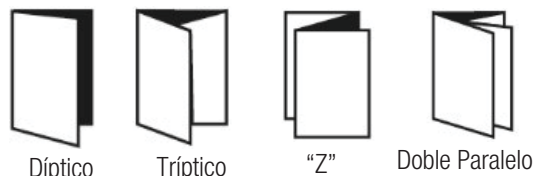

TIPOS DE PLEGADO

EQUIPAMIENTO OPCIONAL

Nº Art.: 85720

Limpiador de rodillos

www.comercialpaperera.com - Tel. 972 406 301

C/ Can Pau Birol, 14 - Pol. Ind. Mas Xirgu - 17005 Girona - comandes@comercialpaperera.com