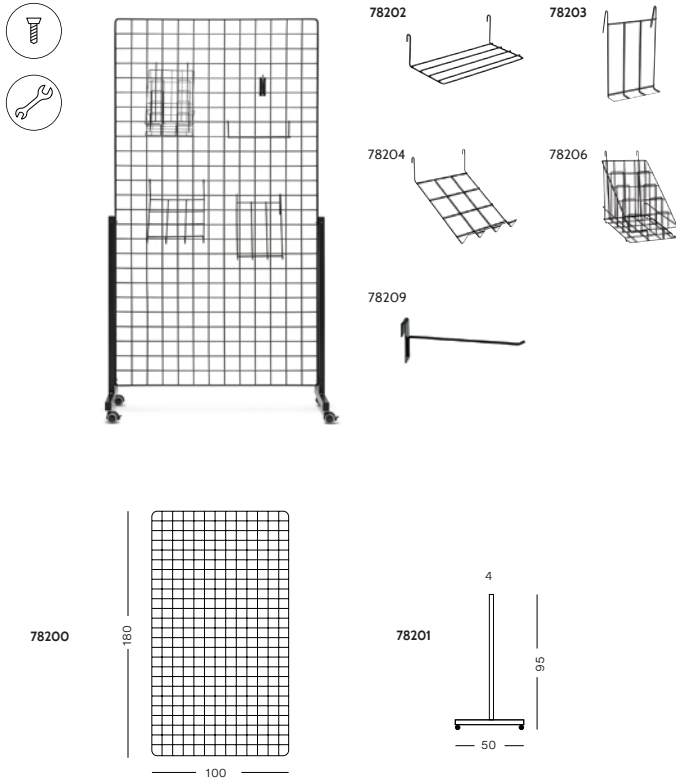

# Grid Panel

Paneles rejilla metálicos pintados epoxi en color negro, fabricados con varilla de hierro de 0,5 cm. formando una malla de 7x7 cm. Puede colgarse a la pared o montarse con pies forma "T" con ruedas. Sobre el panel podemos situar una extensa gama de accesorios fabricados con la misma varilla metálica. Ideales para comercios, exposiciones, etc...

Grille d'exposition métalliques peintes époxy noir, fabriquées avec des tiges en fer de 0,5 cm. de grosseur formant une maille de 7x7 cm. Il peut être accroché au mur ou monté avec des pieds en «T» à roulettes. Sur la grille, nous pouvons placer une vaste gamme d'accessoires fabriqués avec la même tige métallique. Idéal pour les boutiques, expositions, etc...

## Sizes

## Options

REF	↕ ↔	↗ ↖	📦	
<b>78200</b>	180x100 cm 70.8x39.3 in	0,5 cm 0.1 in	10 Kg 22 £	GRID
<b>78201</b>	95x50 cm 37.4x19.6 in	4 cm 1.5 in	4 Kg 8.8 £	SUPPORT (1 UNIT)