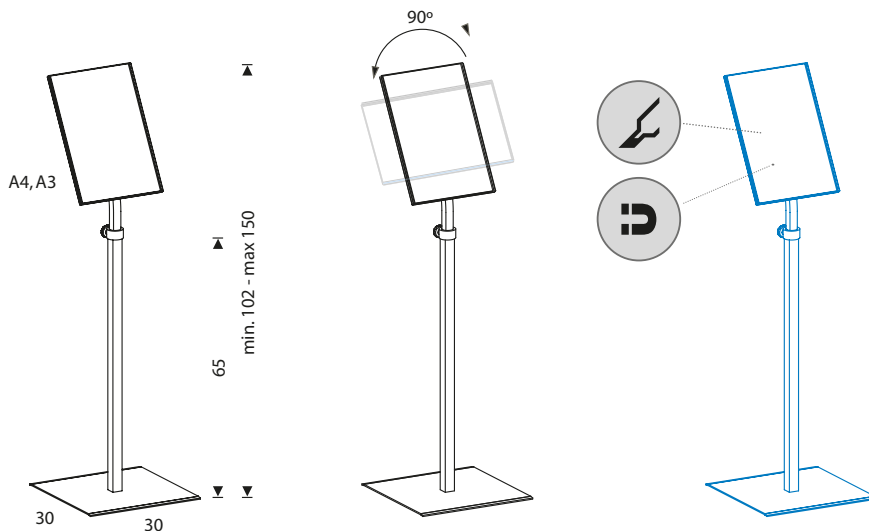

Medidas / Sizes (cm)

www.comercialpaperera.com - Tel. 972 406 301

C/ Can Pau Birol, 14 - Pol. Ind. Mas Xirgu - 17005 Girona - comandes@comercialpaperera.com