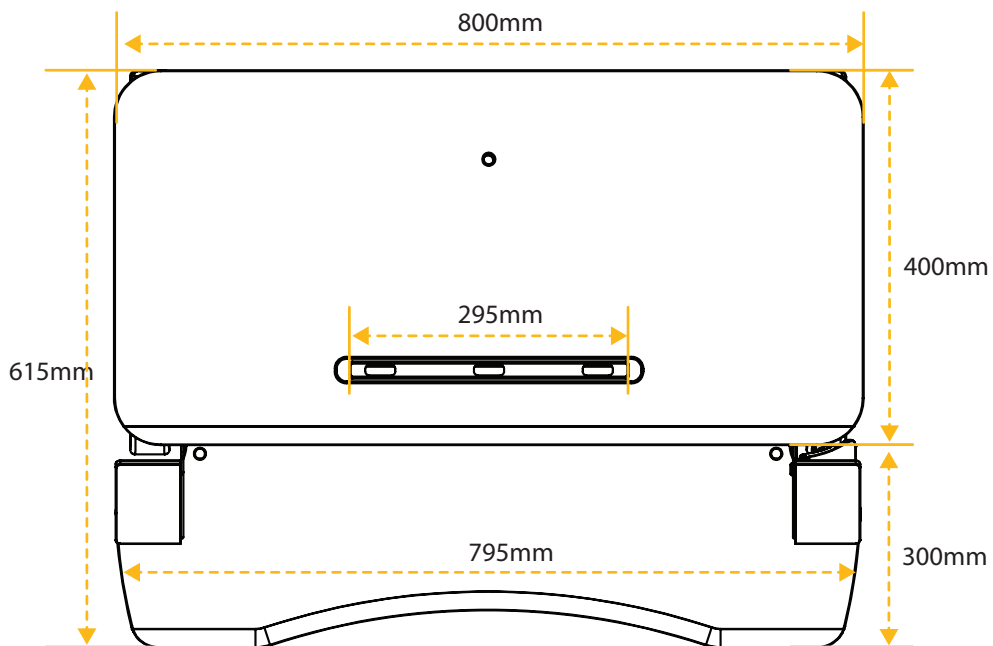

Work Better. Feel Better.

www.comercialpaperera.com - Tel. 972 406 301

C/ Can Pau Birol, 14 - Pol. Ind. Mas Xirgu - 17005 Girona - comandes@comercialpaperera.com