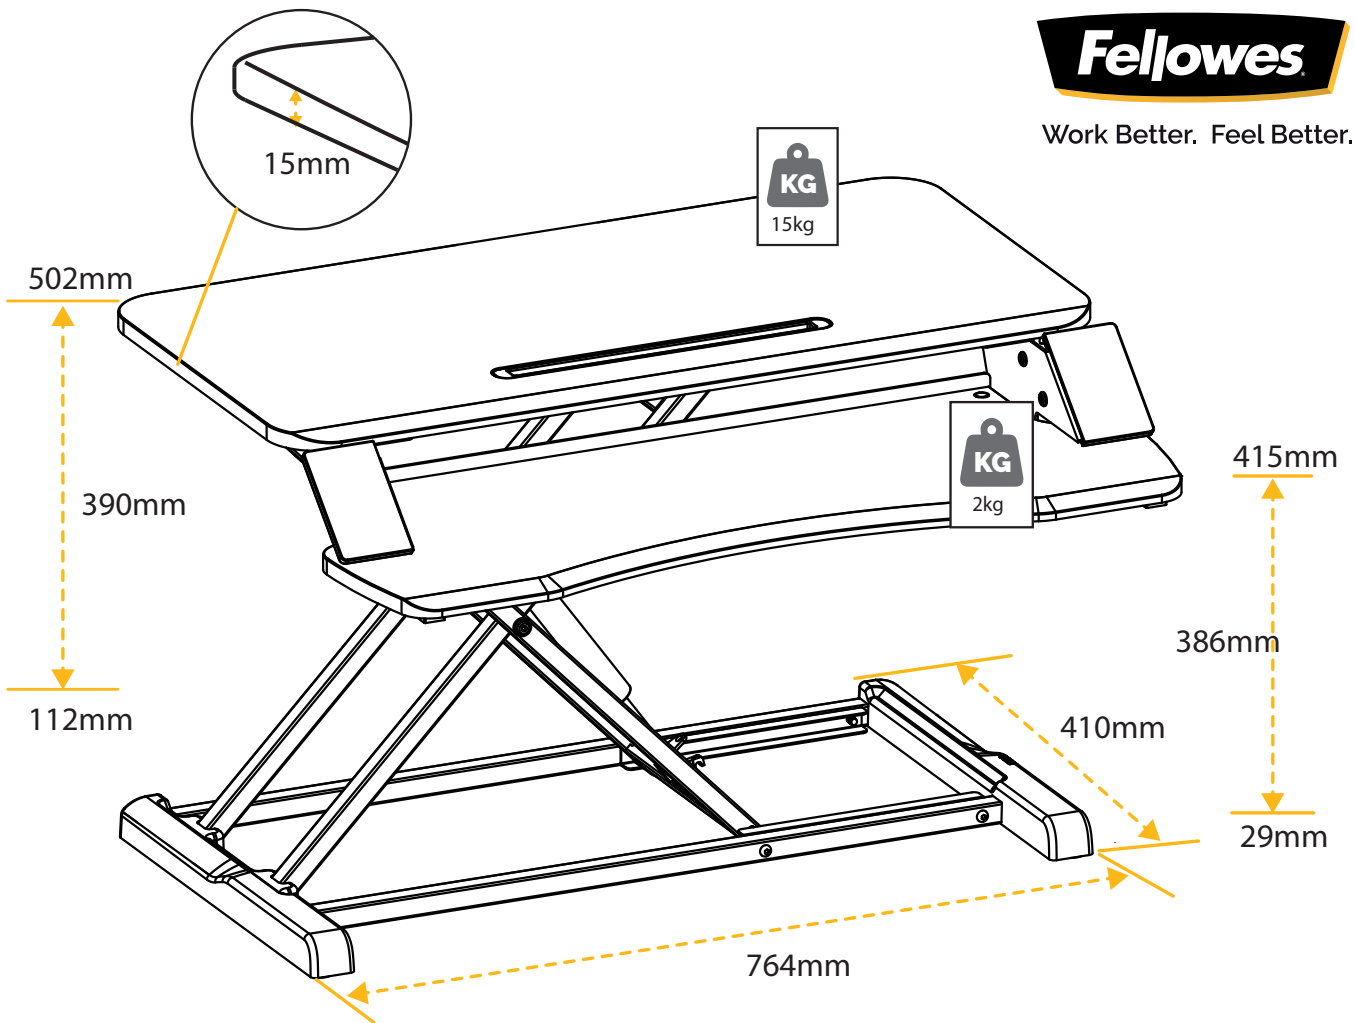

Work Better. Feel Better.

www.comercialpaperera.com - Tel. 972 406 301

C/ Can Pau Birol, 14 - Pol. Ind. Mas Xirgu - 17005 Girona - comandes@comercialpaperera.com