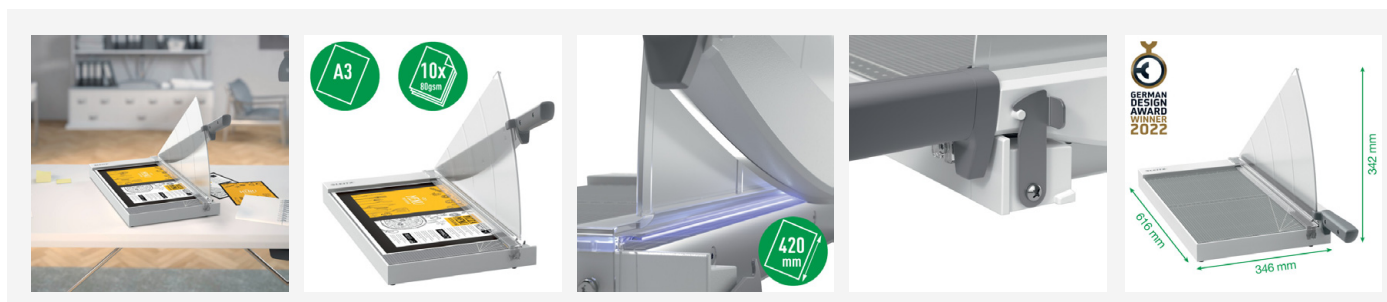

CISALLES I GUILLOTINES LEITZ PRECISION PER SER AIXÍ DE PRECÍS, FA FALTA PRECISIÓ

La nostra nova gamma de potents guillotines i cisalles per a paper ofereix un tall segur i precís amb fàcil alineació. Amb l'exclusiva tecnologia de llum EdgeGlow i amb fulles de tall d'alta qualitat, gaudeix del tipus de precisió que esperes de Leitz.

NOVETAT

Premium
Fulles de tall i superfícies de primera qualitat.

Precisió
Guies clares d'alineació per a un treball precís.

Fàcil ús
Amb l'exclusiva tecnologia de llum de tall EdgeGlow.

Segures
Amb tancament de seguretat i protecció.

Cisalles per a paper

Ideal per tallar paper i per a treballs creatius. Les fulles estan tancades de manera segura dins un capçal de tall per proporcionar un tall molt precís.

Guillotines Cisalles per a paper

Ideal per tallar amb precisió piles de paper més grans i materials més gruixuts com la cartolina i el cartró de muntatge. Amb fulla de tall afilada i un mànec per fer una gran palanca i un tall precís.

	Cisalles per a paper		Guillotines per a paper			
	Office	Home Office	Office Pro			
Sèrie	Office	Home Office	Office Pro			
Codi - Ref. Proveïdor	48870 - 90270000	48874 - 90190000	48873 - 90200000	48872 - 90230000	48871 - 90240000	
Format	A4+	A4	A3	A4+	A3	
Capacitat de tall (fulls 80 g)	15*	10		25		
Tall(mm)	381	305	420	381	420	
Fulla	Recte, perforat o ondulat	Acer polit de precisió		Acer polit de precisió		
Base	Fusta laminada	Fusta laminada		Cristall premium		
Amplada de la base (mm)	280	250	300	250		
Guia d'alineació precisa	✓	✓	✓	✓	✓	
Il·luminació vora de tall	-	✓	✓	✓	✓	
Protector de seguretat de fulla	-	✓	✓	✓	✓	
Garantia**	5 anys	3 anys	3 anys	5 anys	5 anys	

*Només tall recte. **Exclou les peces de desgast normal i els consumibles.

www.comercialpaperera.com - Tel. 972 406 301

C/ Can Pau Birol, 14 - Pol. Ind. Mas Xirgu - 17005 Girona - comandes@comercialpaperera.com