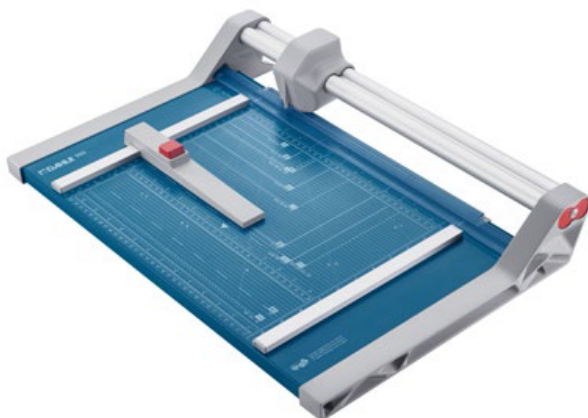

Cizalla de rodillo 550

Codi: 48031

Uso profesional: trabajo racional con corte preciso

Longitud de corte 360 mm

Capacidad de corte 2,0 mm

Capacidad de corte 20 hojas

Comprobación GS DGUV

Cuchilla circular en cabezal de plástico cerrado

Garantía aumentada de 5 años (excepto las piezas de desgaste)

German Engineering by Dahle

- Cómoda cizalla de rodillo para uso profesional
- Sólida mesa de metal con patas de goma antideslizantes para un firme apoyo
- Las útiles líneas de formato con divisiones en mm a lo largo del borde de corte de la mesa facilitan la alineación del objeto a cortar
- Barra guía doble para cortar con una precisión absoluta
- Cuchilla circular autoafilable de acero, rectificada y endurecida en el cabezal de corte de seguridad cerrado
- Cuchilla inferior de acero, rectificada y endurecida
- Cuchilla circular en cabezal de plástico cerrado y ergonómico
- Presión automática sobre el lugar de corte para una rápida fijación del objeto a cortar
- Dos topes angulares
- Tope trasero regulable para facilitar el ajuste del formato
- Bases traseras para guardar la cizalla en posición vertical en el puesto de trabajo sin que ocupe mucho espacio

Número de artículo	Longitud de corte (mm)	DIN	Altura de corte (mm)	Capacidad de corte hoja A4 80 g/m ² *	Tamaño de mesa, medidas exteriores (mm)	Color	EAN
00550-15000	360	A4	2	20	580 mm x 395 mm		4009729069530

Cizalla de rodillo Dahle 550 (3ª generación) - Exacto guiado del cabezal de corte con la mano gracias a la mejorada ergonomía del cabezal

Cizalla de rodillo Dahle 550 (3ª generación) - Corte exacto y larga duración gracias al doble listón guía