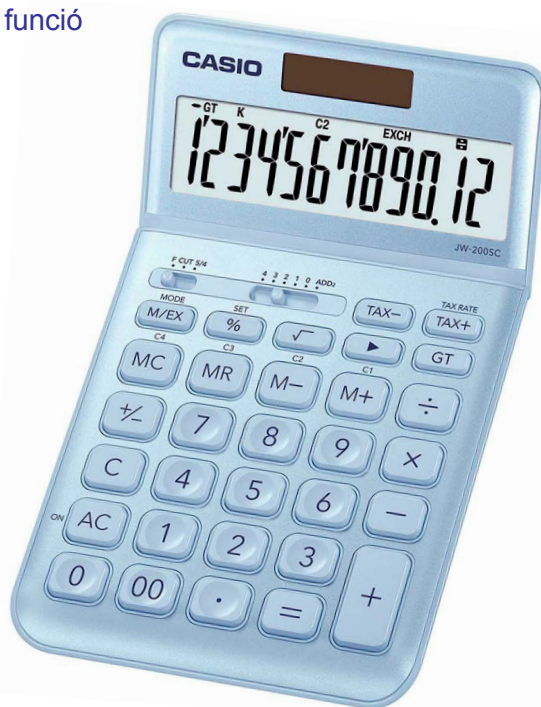

FITXA TÈCNICA

CASIO®

Calculadora d'escriptori

JW-200SC

CODI 35624U - Color blau fosc
35624O - Color or
35624W - Color blanc

ESPECIFICACIONS

- Pantalla gran de 12 dígits amb signes d'ordres de funció
- Poder bidireccional
- Coberta metàl·lica de colors
- Pantalla inclinada
- Pes: aprox. 150 g
- Bateria: 1 pila LR1130
- Mida: 10,9 x 18,4 x 1,1 cm

Funcions:

- Càlcul de percentatges professionals
- Marge de benefici mitjançant %-key
- Conversions de divises
- Càlcul d'impostos
- Memòria de 4 tecles
- Marcadors de comes de 3 dígits
- Clau per canviar el signe més/menys
- Gran Total-Memòria
- Selector d'arrodoniment (0, 1, 2, 3, 4, ADD2)
- Arrodoniment automàtic (F, CUT, 5/4)
- Tecla de retrocés
- Arrel quadrada
- Tecla de doble zero