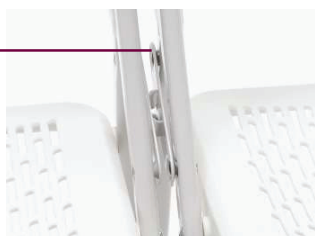

La pala es plegable y queda recogida en el lateral derecho para facilitar el paso y para poder disponer de más espacio en el momento que no se precise utilizar la pala como zona de escritorio. En el lado izquierdo este modelo no dispone de brazo.

SISTEMA DE APOYOS EN SUELO

La estabilidad es muy alta, teniendo además unos tacos protectores para mayor seguridad y proteger el suelo.

SISTEMA DE UNIÓN LATERAL

De serie incorpora un sistema de unión lateral para unir las sillas con otras de forma que se pueden fijar entre ellas.