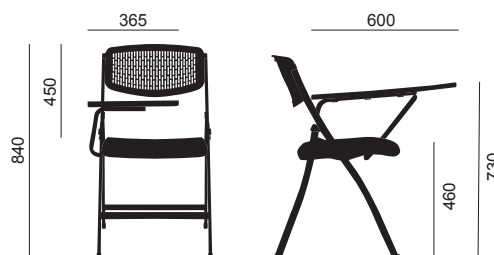

Formación

Su cuidado diseño, sus diferentes modelos y las dos opciones de colores, hacen de SEÚL una silla ligera y polivalente, pensada para los diferentes entornos del contract y oficina. SEÚL incorpora su arquetipo con pala de escritura abatible en el lateral derecho. Esta carcasa está disponible solamente en color negro.

Codi 60909W

Codi 60909A

Codi 60908A

Sin pala de escritura.

Color negro, codi 60909A
Color blanco, codi 60909W

Con pala de escritura.

Color negro, codi 60908A
Color blanco, no disponible

PALA DE ESCRITURA CON HUECO PORTAVASOS, PORTALÁPICES*

La pala es plegable y queda recogida en el lateral derecho para facilitar el paso y para poder disponer de más espacio en el momento que no se precise utilizar la pala como zona de escritorio. En el lado izquierdo este modelo no dispone de brazo.