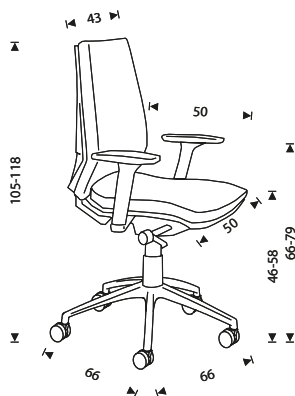

Medidas / Sizes (cm)

Otros colores disponibles bajo pedido, consúltelos

59635

Opcional / Optional

Ruedas parquet Ø 60 mm (set de 5 ruedas)

La certificación alemana GS reconocida a nivel mundial como una de las mejores a nivel europeo, garantiza la seguridad, calidad y continuidad de la fabricación del producto, dando al usuario una máxima seguridad y tranquilidad en su compra.

ISO 9001:2015

La calidad y fiabilidad de nuestros procesos de producción están avalados por la certificación ISO 9001:2015

ISO 14001 BUREAU VERITAS Certification

ISO 14001:2015 Camí de can llebre, n.5 TARADELL · BCN · SPAIN

Respetar y proteger el medioambiente es prioritario en nuestros procesos productivos. El uso de productos reciclados y la utilización razonable de los recursos son prioridades esenciales.

Rocada está asociada al laboratorio AIDIMME. Entidad cuyo fin es contribuir a incrementar la competitividad de los sectores metal-mecánico, del mueble, la madera, los embalajes, la construcción y afines; en el ámbito del diseño y desarrollo de productos y materiales innovadores, y en procesos avanzados y sostenibles de aprovisionamiento, fabricación, logística, distribución y servicios.

www.comercialpaperera.com - Tel. 972 406 301

C/ Can Pau Birol, 14 - Pol. Ind. Mas Xirgu - 17005 Girona - comandes@comercialpaperera.com