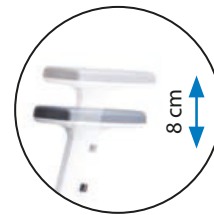

**59650W**

Reposacabezas (opcional)

29 x 21 x 11 cm

**rocada**

Brazos regulables en altura

Regulación lumbar

VER VIDEO

**RD-908W**

**59633\_**

SILLA DE OFICINA CON BRAZOS

Silla de oficina operativa con asiento tapizado con tela ignífuga sobre interior de espuma inyectada. Respaldo inyectado en polímero técnico tapizado con malla. Base en polímero técnico y robusto mecanismo sincro - basculante para un uso diario. Regulación lumbar. Brazos regulables de serie. Admite ruedas de parquet RD-917. Fácil montaje.