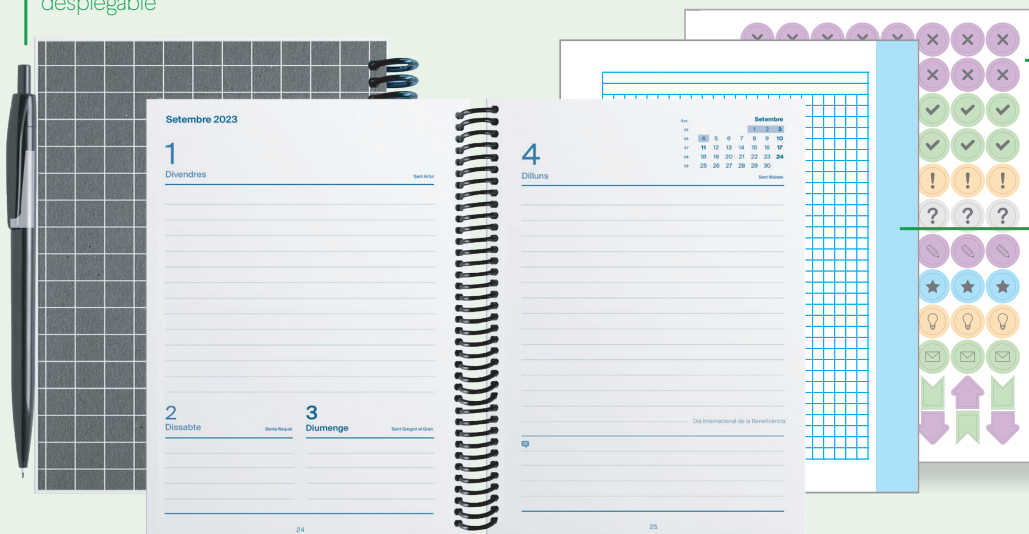

INTERIOR UNIVERSAL - D/P

Suport porta-bolígrafs
desplegable

Adhesius per
a una millor
organització

Fulls quadriculats
a color

- Dies Internacionals i Mundials
- Santoral
- Inici de les estacions de l'any
- Fases de la Lluna

www.comercialpaperera.com - Tel. 972 406 301

C/ Can Pau Birol, 14 - Pol. Ind. Mas Xirgu - 17005 Girona - comandes@comercialpaperera.com