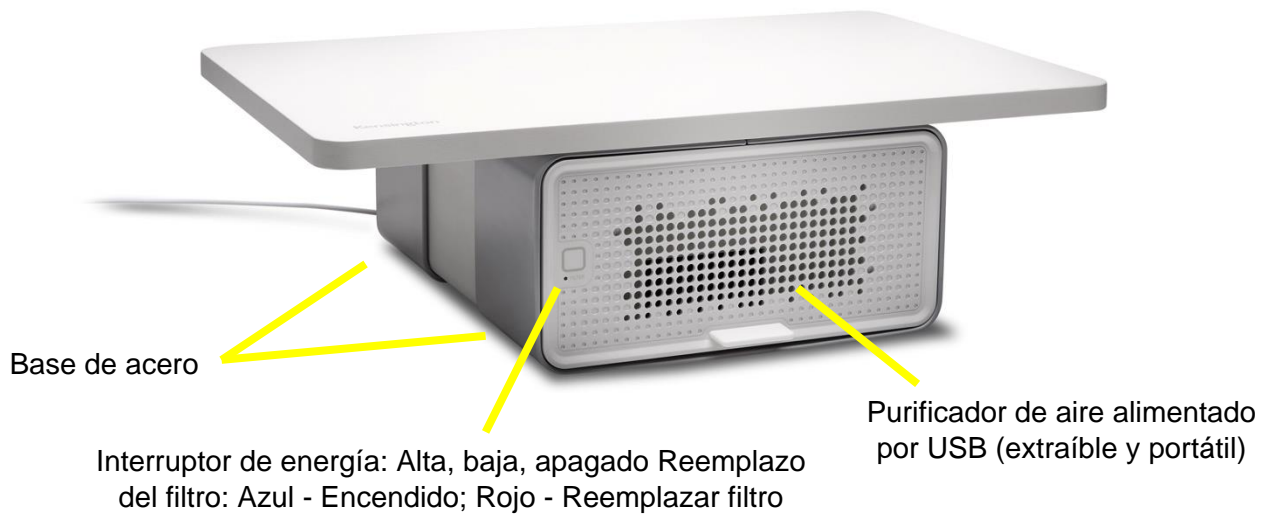

PARTE DELANTERA

PARTE TRASERA