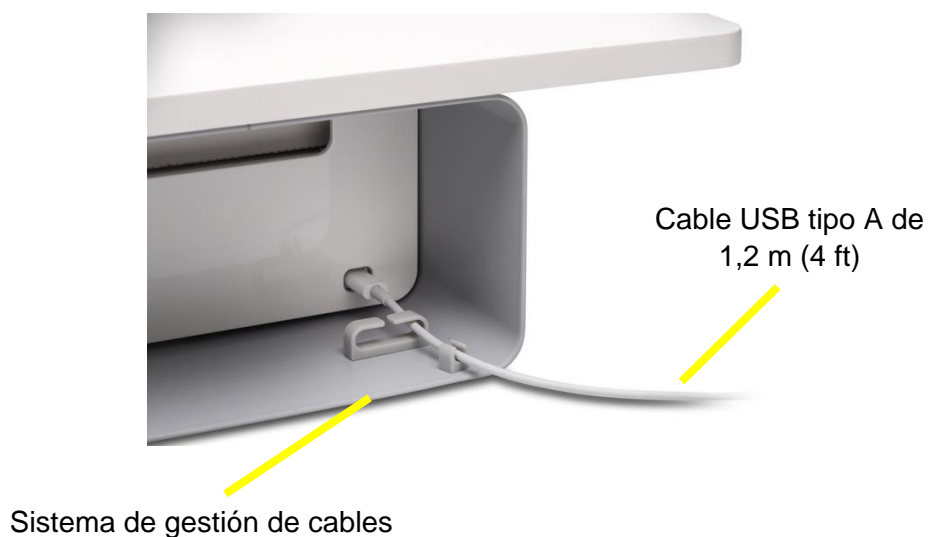

Todas las especificaciones están sujetas a cambios sin previo aviso. Consulte a su proveedor para obtener información detallada de las ofertas. Puede que los productos no estén disponibles en todos los mercados. Las marcas y nombres de productos mencionados son marcas comerciales de sus respectivas empresas.