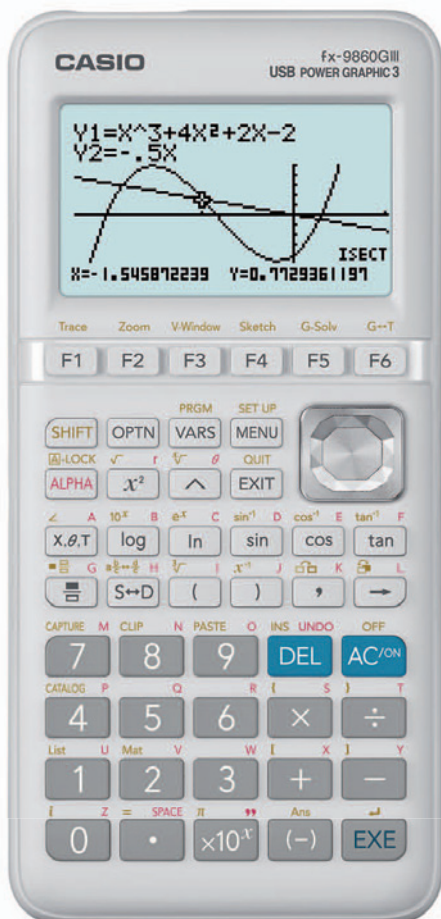

## CALCULADORA GRÁFICA fx-9860G III

### PANTALLA

Calculadora gráfica con "Natural Textbook Display"

- > 8 x 21 Pantalla extra grande en blanco y negro
- > 64 x 128 Píxeles
- > Función MENU
- > Retroiluminación

### ESPECIFICACIONES GENERALES

- > 61 kB RAM
- > 1,5 MB Flash ROM
- > Pila
- > Dimensiones (H x B x T): 184 x 91,5 x 21,2 mm
- > Peso: 220g
- > EAN-Code: 49-71850-186076