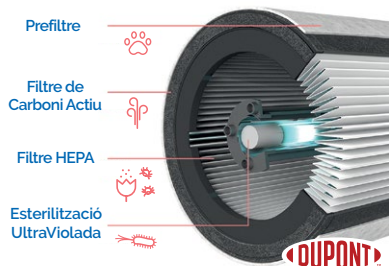

Purificació DuPont™ 360º de 4 nivells:

- **Prefiltre** exterior, rentable.
- **Filtre de carboni actiu:** absorbeix i filtra els gasos i les olors.
- **Filtre HEPA 360º:** captura les partícules de pols.
- **Làmpada de llum ultraviolada (UV):** elimina els gèrmens, virus i bacteris que es poden acumular al filtre.