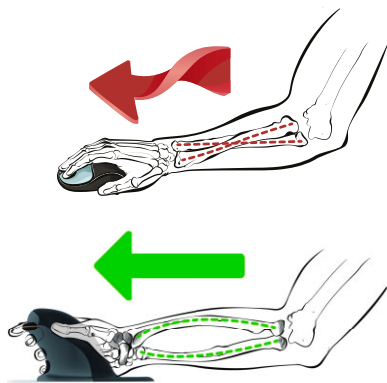

Ratón vertical ambidiestro

¿Porqué debemos utilizar un ratón ergonómico?

Su diseño vertical que favorece el antebrazo y la muñeca se mantengan en una posición natural y relajada.

El uso continuo de un ratón estándar es uno de los principales factores causante del dolor en manos y muñecas. Mantener la mano en una posición antinatural durante largos periodos de tiempo, generará con seguridad problemas a corto o a largo plazo.

Características:

- Láser de rendimiento de precisión y rueda de que proporciona: proporciona un seguimiento y desplazamiento rápido y preciso. Configuraciones ajustables de 400, 600, 800 o 1200 DPI
- Válido tanto para diestros como para zurdos. Base de fácil deslizamiento.
- La tecnología BioCote® ofrece una protección antimicrobiana que mantiene el ratón más limpio y lo protege contra los microbios causantes de manchas y malos olores, como las bacterias y el moho.

Elegir el tamaño correcto:

Para obtener el tamaño correcto se mide la mano desde el principio de la muñeca hasta la parte superior del dedo corazón.

Tamaño de la mano	Modelo	Con cable	Inalámbrico
< 16cm	S	9894801	9894901
16 - 18cm	M	9894601	9894701
> 18cm	L	9894401	9894501