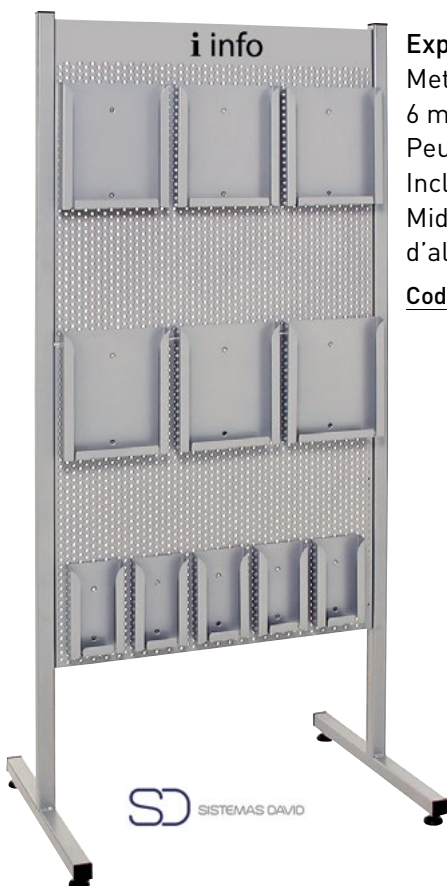

<u>Codi</u>	41349	1 compartiment	9,45 €
	41347	3 compartiments	20,80 €
	41348	6 compartiments	38,50 €

Display de paret 3 departaments A4.
Suport de metall i portafullets de poliestirè.
Inclou cargols de fixació.

Codi 52309 **47 €**

Display de paret 3 departaments tríptic.
Suport de metall i portafullets de poliestirè.
Inclou cargols de fixació.

Codi 52310 **28 €**

Expositor display de peu.
Metàl·lic amb 11 caselles:
6 mida A4 i 5 mida tríptic.
Peus amb anivellador.
Inclou cargols de fixació.
Mida 81 x 56 cm x 180 cm
d'alçada.

Caixa de diners amb safata extraïble.

- Metàl·lica amb cobertura d'alumini.
- Ansa i pany amb clau.
- Safata interior amb 6 departaments, 2 amb clip per a bitllets i 4 per a monedes.
- Mida 27,3 x 19,5 x 11 cm d'alçada.