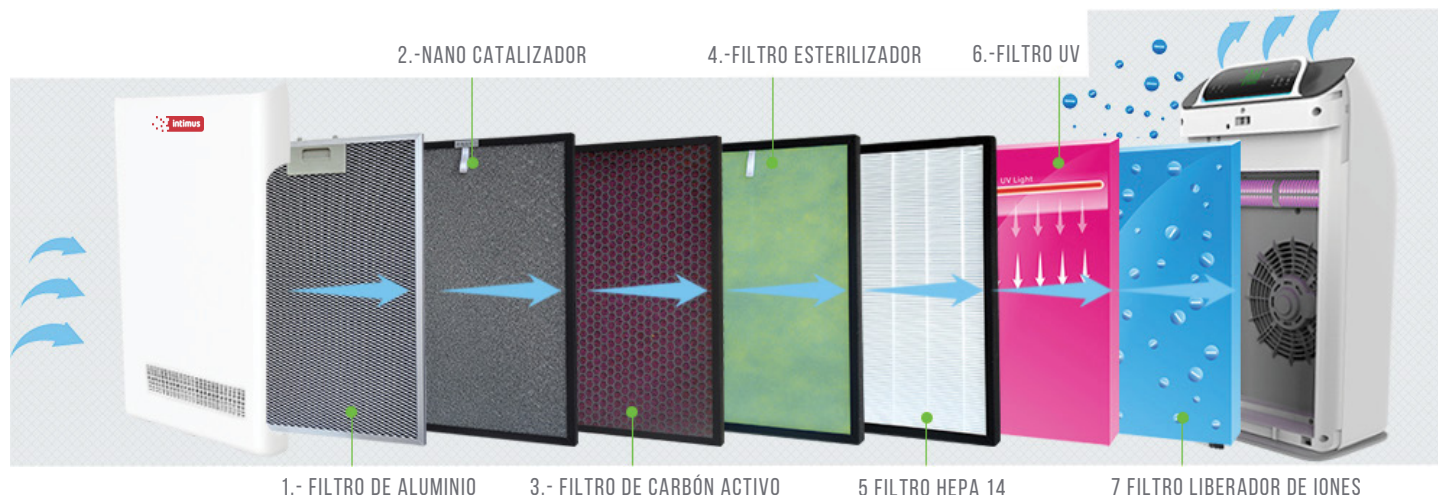

FUNCIONALIDAD Y SEGURIDAD

- Bloqueo de seguridad para niños.
- Función "Sleep" con un bajo nivel de ruido.
- Programador de tiempo de uso.

Con el purificador Pure Q45 Pro eliminará:

Polen, alérgenos, polvo, esporas de moho, virus, bacterias y ácaros. Contaminación del hogar. Partículas flotantes. Humo de cigarrillo, vehículos, contaminación y malos olores. Químicos, gases y aerosoles. Pelo de animales y mascotas.

7 Niveles de Purificación

Facilitan un nivel de purificación óptimo

1. - Filtro de Aluminio Filtra partículas de polvo de más de 5 micras y se puede limpiar muchas veces.	2. - Nano Catalizador Absorbe y descompone compuestos orgánicos volátiles como el formaldehído o el benceno.	3. - Filtro Carbón Activo Rápida absorción de olores, descomposición de formaldehído, benceno, amoníaco, humo...	4. - Filtro Esterilizador Elimina partículas flotantes, ácaros, microorganismos...
5. - Filtro HEPA 14 Elimina Moho, polvo, alérgenos, virus, bacterias...	6. - Esterilización UV Elimina virus, bacterias, microbios y similares.	7. - Liberador de IONES Mejora la calidad del aire, facilita múltiples ventajas para el cuidado de la salud.	

¿Qué son los filtro HEPA? - “High Efficiency Particle Arrester”

Los filtros HEPA son un sistema de retención de partículas volátiles presentes en el aire compuestas por fibras de vidrio. Estas fibras son muy finas y crean un entramado en forma de malla que retiene los compuestos contaminantes. El **filtro HEPA 14** es el de mayor nivel de eficacia en la en la retención de elementos contaminantes.