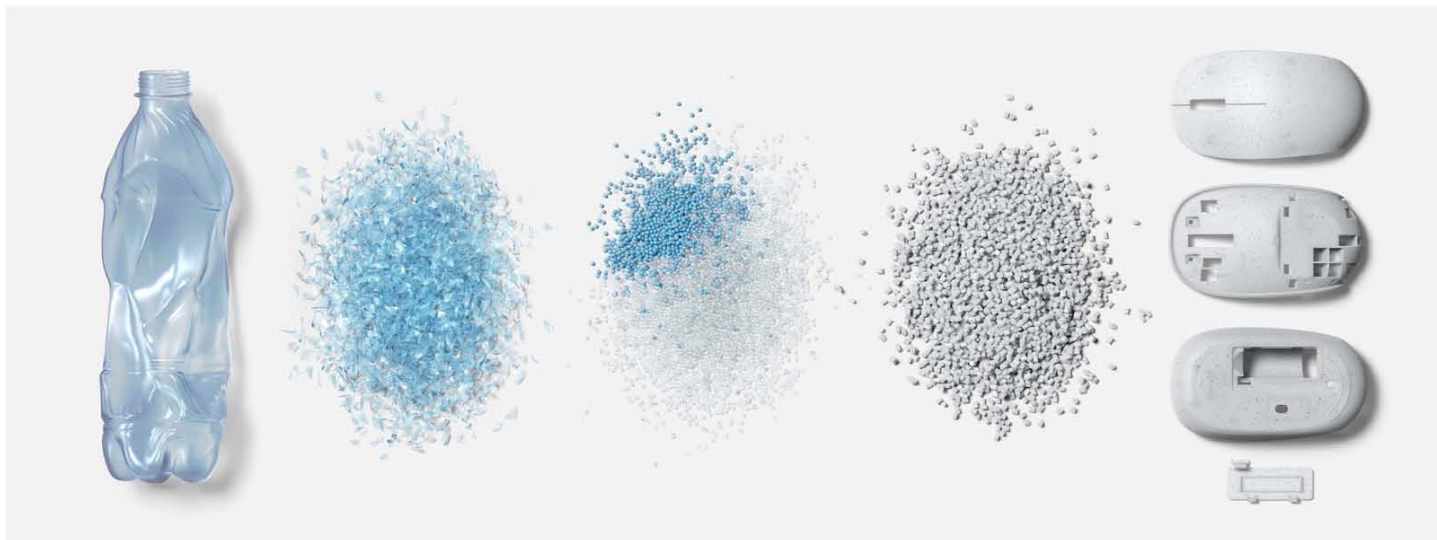

Reciclaje del plástico marino para contribuir a mantener limpios nuestros océanos

Microsoft Ocean Plastic Mouse es un pequeño paso adelante en el camino hacia la sostenibilidad de Microsoft. La carcasa está fabricada con un 20% de plástico marino reciclado, lo que supone un gran avance en tecnología de materiales que empieza con la recogida de residuos plásticos de océanos y vías fluviales. La pequeña caja es 100% reciclable.

Innovación en materiales sostenibles

Durante el proceso de desarrollo de los materiales que componen la carcasa del ratón se funden pélets de plástico marino reciclado.

Diseño para aumentar la eficiencia

Disfruta de hasta 12 meses de batería² con una sola pila AA.

Reducción de los residuos de dispositivos

Verdadera libertad inalámbrica

Se conecta de manera inalámbrica a tu portátil Windows¹ a través de Bluetooth® 5.0 LE.