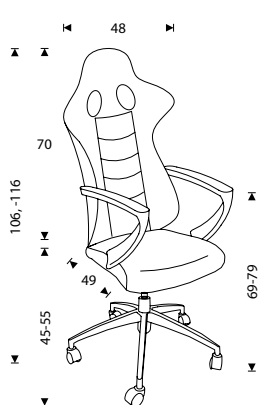

Medidas / Sizes (cm)

PU transpirable
Breathable PU

Brazos fijos
Fixed armrest

Ref.	cm (embalaje / packaging)	kg / m ³ (embalaje / packaging)
● RD-913-2	77x59x28	15,70 kg / 0,127 m ³
● RD-913-3	77x59x28	15,70 kg / 0,127 m ³