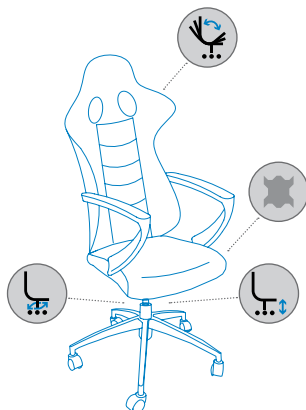

[DE] Der Stuhl GAMING STUDENT besitzt ein sportliches Design, ist aus bequemem Schaumstoff gefertigt und sowohl für Freizeit als auch Arbeit gedacht. Bezug aus Lederimitat. Robuste Basis aus technischem Kunststoff (Nylon) mit großen Rollen (50 mm Durchmesser). Wippmechanik mit großem Leistungsumfang für den täglichen Einsatz. Rückenlehne und Sitzflächen aus gespritztem Schaum sind ergonomisch geformt, um jederzeit eine ordnungsgemäße Körperhaltung zu ermöglichen. Einschließlich Kopfstütze. Armlehnen serienmäßig.

[FR] Chaise GAMING STUDENT au design sport, fabriquée en mousse agréable pensée pour profiter de vos moments de loisirs et de travail. Tapissée en simili cuir. Base en polymère technique (nylon) robuste avec des roues de grande qualité (50 mm de diamètre). Mécanisme basculant aux grandes prestations pensé pour une utilisation quotidienne. Dossier et assise en mousse injectée aux formes ergonomiques afin que la position du corps soit correcte à tout moment. Appuie-tête intégré. Accoudoirs de série.

Medidas / Sizes (cm)

PU transpirable
Breathable PU

Brazos fijos
Fixed armrest

Ref.	cm (embalaje / packaging)	kg / m ³ (embalaje / packaging)
● RD-913-2	77x59x28	15,70 kg / 0,127 m ³
● RD-913-3	77x59x28	15,70 kg / 0,127 m ³