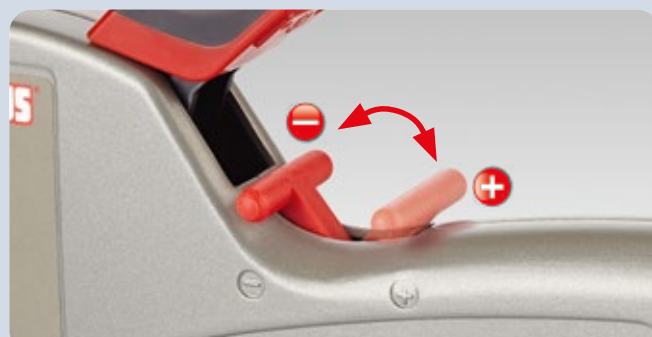

# J-27 dual power

Profi

La gran grapadora profesional con carcasa de aluminio ligera y duradera, para realizar una gran variedad de tareas de bricolaje, en el hogar o en el taller profesional.

- Trabaja con grapas de alambre fino y de alambre plano de 6 a 14 mm
- Easy Shift: Cambio sencillo entre grapas de alambre fino y grapas de alambre plano mediante mecanismo de deslizamiento
- Comfort Grip: Empuñadura suave y ergonómica para un trabajo confortable
- Bloqueo del mango para guardar cuando no ha de usarse
- Staple Indicator: indicador bien visible de la cantidad de grapas restante
- Quick Loading System: Mecánica de carga inferior con desbloqueo de seguridad para una recarga rápida
- Power Control: Regulación de la fuerza de percusión para una adaptación manual al material

Art.Nº.    Peso:    EAN  
030-0439    0.63 kg    4009729058794

Por medio del mecanismo de deslizamiento que se encuentra en la parte delantera del aparato, la grapadora puede ajustarse fácilmente para el procesamiento de grapas finas o planas.

Garantiza la fuerza de percusión apropiada para cualquier trabajo, ya sea en materiales duros o blandos..

Realizar trabajos de tapicería muy fácilmente con la grapadora.