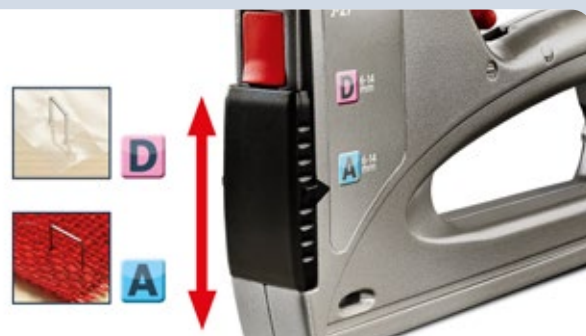

# J-27 dual power

Profi

La gran grapadora profesional con carcasa de aluminio ligera y duradera, para realizar una gran variedad de tareas de bricolaje, en el hogar o en el taller profesional.

- Trabaja con grapas de alambre fino y de alambre plano de 6 a 14 mm
- Easy Shift: Cambio sencillo entre grapas de alambre fino y grapas de alambre plano mediante mecanismo de deslizamiento
- Comfort Grip: Empuñadura suave y ergonómica para un trabajo confortable
- Bloqueo del mango para guardar cuando no ha de usarse
- Staple Indicator: indicador bien visible de la cantidad de grapas restante
- Quick Loading System: Mecánica de carga inferior con desbloqueo de seguridad para una recarga rápida
- Power Control: Regulación de la fuerza de percusión para una adaptación manual al material

Art.Nº.    Peso:    EAN  
030-0439    0.63 kg    4009729058794

Por medio del mecanismo de deslizamiento que se encuentra en la parte delantera del aparato, la grapadora puede ajustarse fácilmente para el procesamiento de grapas finas o planas.

Garantiza la fuerza de percusión apropiada para cualquier trabajo, ya sea en materiales duros o blandos..

Realizar trabajos de tapicería muy fácilmente con la grapadora.