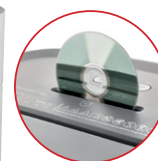

*Dipòsit opcional,
no inclòs

GARANTIA
2+1

1. **DAHLE PaperSAFE® 380.**
2. Boca d'entrada 22,4 cm.
   - Capacitat **15 fulls de 80 g.**
   - Tall en partícules de 4 x 12 mm.
   - Nivell de seguretat P-4.
   - Dipòsit extraïble de 25 litres.
   - Silenciosa (60 dB).
   - Potència 350 W. 4 Rodes.
   - Mida 44 x 27 x 54,5 cm d'alçada.

Codi 48111 **285 €**