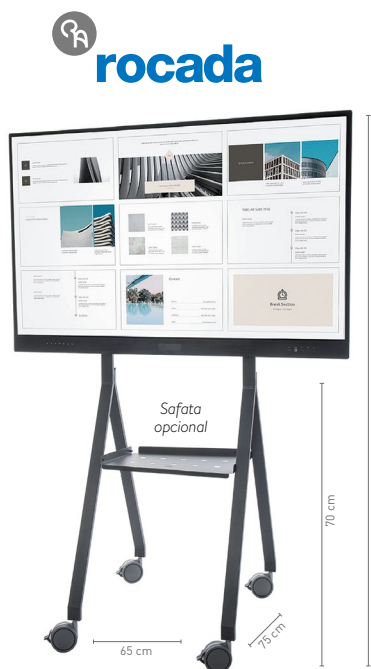

Suports de peu **rocada** per a monitors interactius

Suports de peu amb estructura metàl·lica/melamina. Compatibles amb els monitors interactius de Rocada. Amb canal elèctric integrat per a una instal·lació i presentació fàcil i ordenada.

Rodes amb fre