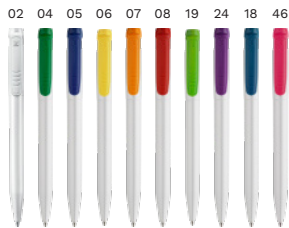

2254 stilolinea

Bolígrafo Stilolinea Pier

Bolígrafo Stilolinea Pier de plástico, con cuerpo blanco y clip y pulsador de color. Carga jumbo. Tinta azul.

2252 stilolinea

Bolígrafo Stilolinea Raja de plástico

Bolígrafo Stilolinea Raja de plástico con clip de metal, carga jumbo. Tinta azul

5401 stilolinea

Bolígrafo Stilolinea Ducal de plástico

Bolígrafo Stilolinea Ducal de plástico con cuerpo blanco, punta y anilla de color. Tinta azul.