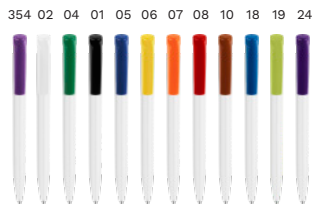

Bolígrafo Stilolinea Raja de plástico con clip de metal, carga jumbo. Tinta azul

5401   stilolinea

Bolígrafo Stilolinea Ducal de plástico

Bolígrafo Stilolinea Ducal de plástico con cuerpo blanco, punta y anilla de color. Tinta azul.

01

YOUR LOGO

1696   stilolinea

Bolígrafo Stilolinea Ducal ABS

Bolígrafo Stilolinea Ducal ABS con punta y detalles de color. Tinta azul.

YOUR LOGO

Bolígrafo Stilolinea Baron ABS

Bolígrafo Stilolinea Baron ABS, con clip y punta de color.

Made in
ITALY

2250   stilolinea

Bolígrafo Stilolinea Baron

Bolígrafo de plástico Stilolinea Baron, con cuerpo blanco, clip de color y carga jumbo. Tinta azul.

13162   stilolinea

Bolígrafo Stilolinea Baron ABS

Bolígrafo Stilolinea Baron ABS, con punta y anilla de color.

2242   stilolinea

Bolígrafo Stilolinea Oslo de plástico

Bolígrafo Stilolinea Oslo de plástico con cuerpo colorido y carga jumbo. Tinta azul.

4740   stilolinea