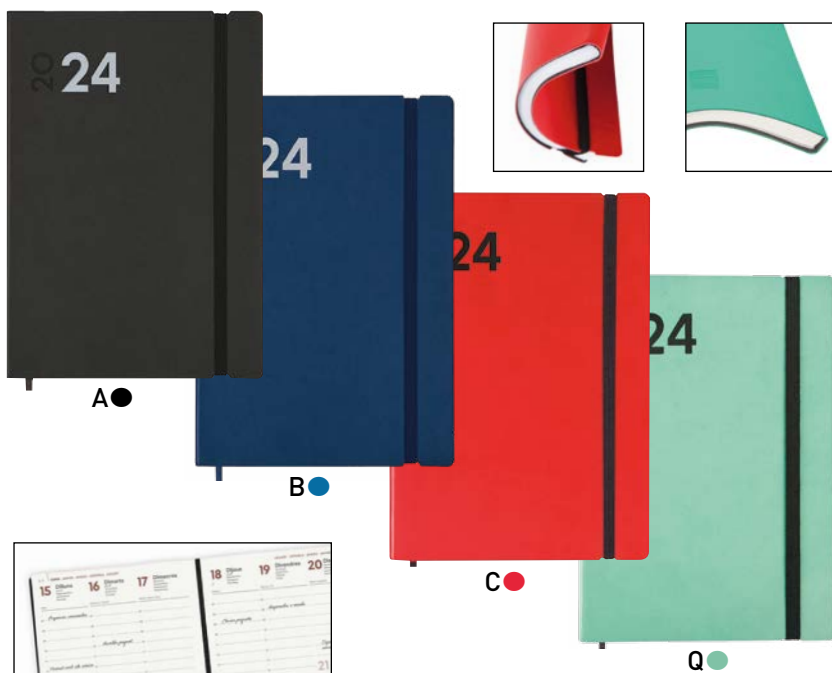

Dia Pàgina Dissabte i diumenge a la mateixa pàgina

Codi 62443_ A● B● C● Q● **9,60 €**