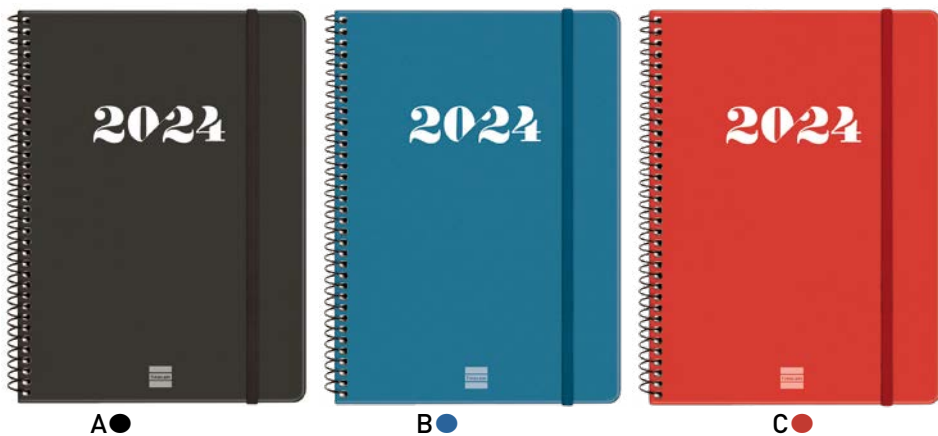

Agendes mida A5

Agenda ESPIRAL My.
Tapes dures de cartró i espiral.
Paper de 70 g imprès a 2 tintes.
Idioma català.
Mida A5 15,5 x 21,2 cm.

finocam

Tancament amb goma

Lateral inferior Microperforat

eco paperera
L'OFICINA SOSTENIBLE