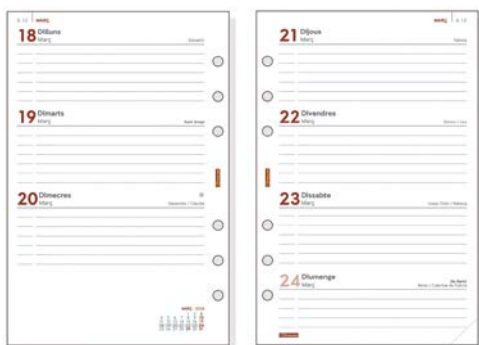

Codi 62423A ● **43,30 €**

Important: passat el 31 de gener de 2024 no s'acceptaran devolucions de les agendes que apareixen en aquest catàleg.

(A) Setmana Vista vertical

62551 - 62647

(B) Setmana Vista horitzontal