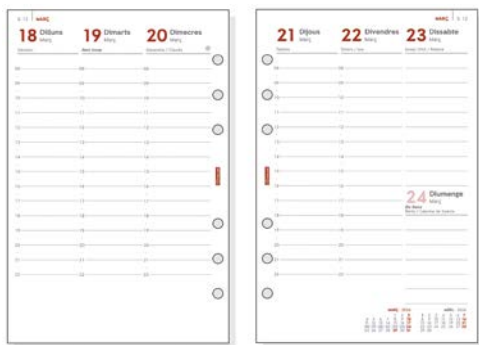

(A) Setmana Vista vertical

62551 - 62647