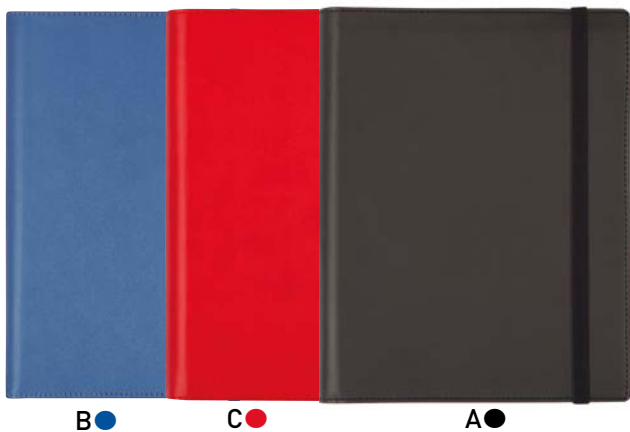

Agenda DUOBAND. Coberta semiflexible de material sintètic. Interior amb espiral i butxaca per a papers. Paper de 70 g Dia Pàgina i 80 g Setmana Vista. Imprès a 2 tintes. Idioma català. Mida A5 15,5 x 21,2 cm.