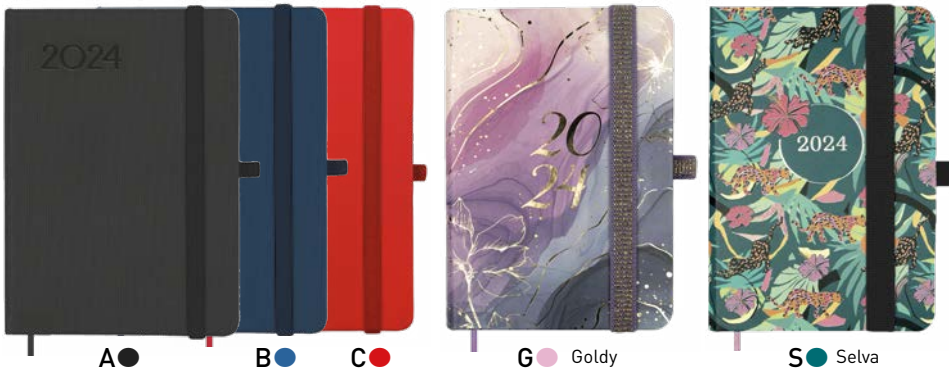

Dia Pàgina

Dissabte i diumenge a la mateixa pàgina

Codi 43666 **10,40 €**

Setmana Vista horitzontal

Codi 43667 **6,30 €**

M® MIQUELRIUS

Agenda GEOMETRIC Activa. Tapes dures de cartró folrat plastificat i espiral. Paper de 70 g imprès a 2 tintes. Idioma principal català (portuguès i anglès). Mida 11,7 x 18,2 cm.

Mida:
11,7 x 18,2 cm
Bossa de mà
Butxaca

Dia Pàgina

Dissabte i diumenge a la mateixa pàgina

Codi 43662 **13,00 €**

Setmana Vista horitzontal

Codi 43663 **6,90 €**

Agendes mides petites (per a bossa de mà o butxaca)