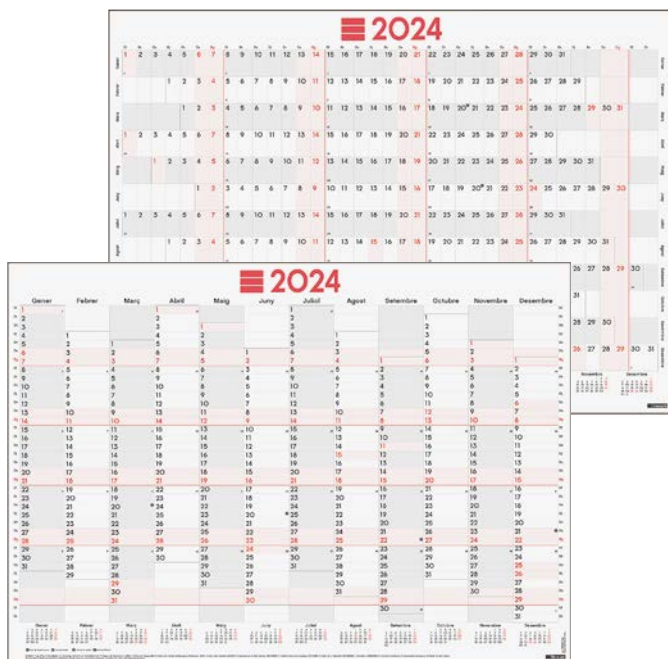

Calendari mural anual 2 cares amb espai per a anotar a les caselles. Amb columnes en una cara i files a l'altra. Paper de 170 g. Idioma català. Mida 68 x 48,5 cm d'alçada.

Codi 62389 **3,90 €**

eco paperera
L'OFICINA SOSTENIBLE