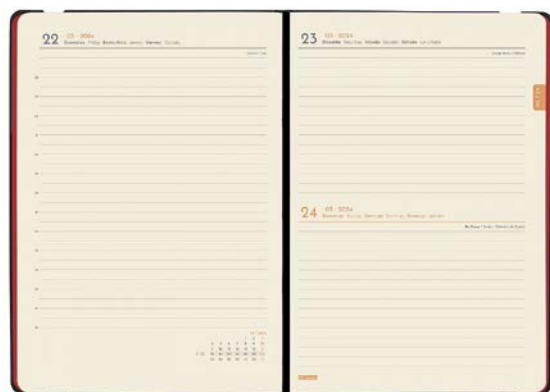

Dia Pàgina Dissabte i diumenge a la mateixa pàgina

Codi 62451_ A● B● C● **11,20 €**

Setmana Vista vertical

Codi 62452_ A● B● C● **9,20 €**

Totes les agendes es poden personalitzar. Demani'ns pressupost.

Agendes mida A5