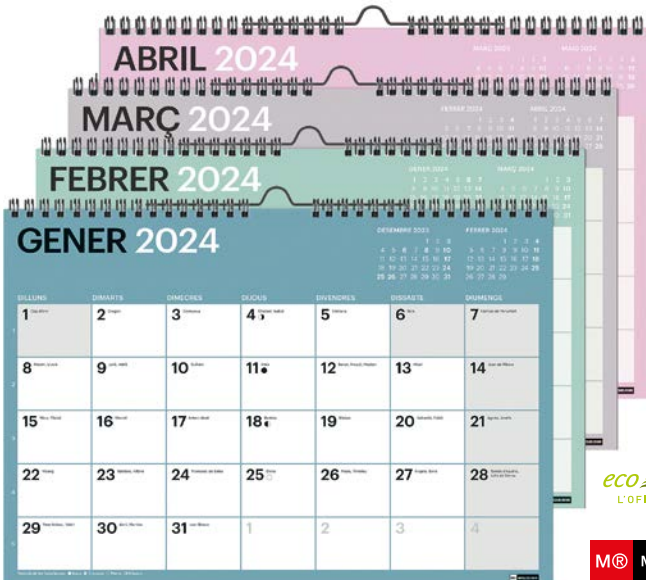

Codi 64901 **8,00 €**

OCTÀGON®

Agenda **MONTHLY PLANNER PLUS Mes Vista + notes** (2 pàgines de notes després de cada mes). Inclou els calendaris 2024 i 2025 i el plànig 2024. Tapes de cartró flexible de 300 g. Quadern encolat amb paper de 120 g imprès a 1 tinta. Idioma anglès. **Mida A4 21 x 29,7 cm.**

Codi 64918 **16,00 €**

OCTÀGON®

Personalitzem agendes i calendaris!

- Gravats a la coberta

- Opció d'afegir pàgines impreses a l'interior

- Tot tipus de calendaris

Sol·liciti informació i demani'ns pressupost per a les seves personalitzacions:

- Departament comercial: comercial@comercialpaperera.com
- Telèfon d'atenció al client: 972 406 301

Calendaris de paret

eco paperera
L'OFICINA SOSTENIBLE

MIQUELRIUS

Calendaris de paret Chromat amb espai per anotar a les caselles. Enquadernat amb espiral i ganxo per penjar. Paper de 120 g. Inclou el calendari 2024 darrere cada mes i el plànig 2025 al final. Idioma Català. Mida A3 42 x 29,6 cm d'alçada.

Codi 43664 **8,50 €**

Cada mes un color diferent

OCTÀGON®

Calendaris de paret Wall Planner amb espai per anotar a les caselles. Enquadernat amb espiral i ganxo per penjar. Paper de 200 g. Inclou els calendaris 2024 i 2025 i el plànig 2024. Idioma anglès. Mida A3 42 x 29,6 cm d'alçada.