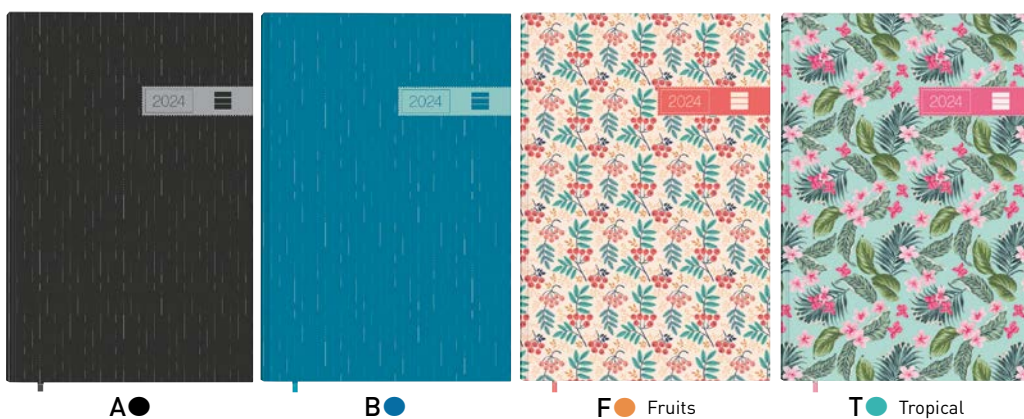

Agendes mida A5

Agenda PORTO. Tapes dures de cartró encoixinat i plastificat mat. Paper de 80 g imprès a 2 tintes. Idioma principal català (francès, euskera, portuguès i anglès). Mida A5 14 x 20,4 cm.

finocam